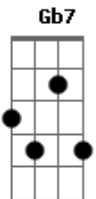

© ukulele-chords.com