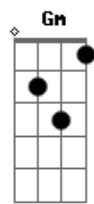

© ukulele-chords.com

© ukulele-chords.com