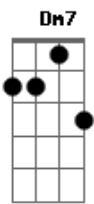

© ukulele-chords.com