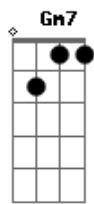

Fafá de Belém - Pauapixuna

Tom: F
Intro: Dm7 Bb-

Uma cantiga de amor se mexeu
Uma tapuia no porto a cantar
Um pedacinho de lua nascendo
Uma cachaça de papo pro ar
Um não sei quê de saudade doente
Uma saudade sem tempo ou lugar
Uma saudade querendo, querendo...
Querendo ir e querendo ficar
Uma leira, uma esteira,
Uma beira de rio
Um cavalo no pasto,
Uma égua no cio
Um princípio de noite
Um caminho vazio
Uma leira, uma esteira,
Uma beira de rio
E, no silêncio, uma folha caída
Uma batida de remo a passar
Um candeeiro de manga comprida
Um cheiro bom de peixada no ar
Uma pimenta no prato espremida
Outra lambada depois do jantar
Uma viola de corda curtida
Nessa sofrida sofrência de amar
Uma leira, uma esteira,
Uma beira de rio
Um cavalo no pasto,
Uma égua no cio
Um princípio de noite

Um caminho vazio
Uma leira, uma esteira,
Uma beira de rio
E o vento espalhado na capoeira
A lua na cuia do bamburral
A vaca mugindo lá na porteira
E o macho fungando cá no curral
O tempo tem tempo de tempo ser
O tempo tem tempo de tempo dar
Ao tempo da noite que vai correr
O tempo do dia que vai chegar
Uma leira, uma esteira,
Uma beira de rio
Um cavalo no pasto,
Uma égua no cio
Um princípio de noite,
Um caminho vazio
Uma leira, uma esteira,
Uma beira de rio
Uma leira, uma esteira,
Uma beira de rio
Um cavalo no pasto,
Uma égua no cio
Um princípio de noite,
Um caminho vazio
Uma leira, uma esteira,
Uma beira de rio
Uma leira, uma esteira,
Uma beira de rio
Uma leira, uma esteira,
Uma beira de rio
Uma leira, uma esteira,
Uma beira de rio...

Acordes

© ukulele-chords.com

© ukulele-chords.com

© ukulele-chords.com

© ukulele-chords.com

© ukulele-chords.com

© ukulele-chords.com

© ukulele-chords.com

© ukulele-chords.com

© ukulele-chords.com