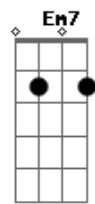

© ukulele-chords.com