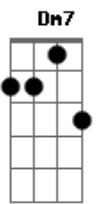

© ukulele-chords.com