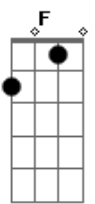

© ukulele-chords.com