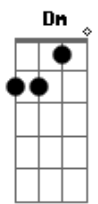

Um caminho vazio
Uma leira, uma esteira,
Uma beira de rio
E o vento espalhado na capoeira
A lua na cuia do bamburral
A vaca mugindo lá na porteira
E o macho fungando cá no curral
O tempo tem tempo de tempo ser
O tempo tem tempo de tempo dar
Ao tempo da noite que vai correr
O tempo do dia que vai chegar
Uma leira, uma esteira,
Uma beira de rio
Um cavalo no pasto,
Uma égua no cio
Um princípio de noite,
Um caminho vazio
Uma leira, uma esteira,
Uma beira de rio
Uma leira, uma esteira,
Uma beira de rio
Um cavalo no pasto,
Uma égua no cio
Um princípio de noite,
Um caminho vazio
Uma leira, uma esteira,
Uma beira de rio
Uma leira, uma esteira,
Uma beira de rio
Uma leira, uma esteira,
Uma beira de rio
Uma leira, uma esteira,
Uma beira de rio...

Acordes

© ukulele-chords.com