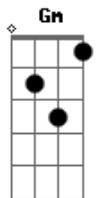

Fafá de Belém - Este Rio é Minha Rua

tom:

Intro: Dm Gm A7 Dm

Dm Gm
Esse rio é minha rua minha e tua, mururé
A7 Dm
Piso no peito da lua deito no chão da maré

Dm Gm
Esse rio é minha rua minha e tua, mururé
A7 Dm
Piso no peito da lua deito no chão da maré

Dm Gm
Rio abaixo, rio acima minha sina cana é
A7 Dm
Só em falar na mardita me alembrei de abaeté

Dm Gm
Rio abaixo, rio acima minha sina cana é
A7 Dm
Só em falar na mardita me alembrei de abaeté

Dm Gm A7 Dm
Pois é, pois é eu não sou de Igarapé
Gm
Quem montou na cobra grande
A7 Dm
Não se escanCHA em poraqué

Dm Gm A7 Dm
Pois é, pois é eu não sou de Igarapé
Gm
Quem montou na cobra grande
A7 Dm
Não se escanCHA em poraqué

Dm
Me arresponde boto preto quem te deu este

Acordes

© ukulele-chords.com

© ukulele-chords.com

© ukulele-chords.com

Gm
Piché
A7 Dm
Foi limo de maresia ou inhaca de mulher?

Dm
Me arresponde boto preto quem te deu este
Gm
Piché

A7 Dm
Foi limo de maresia ou inhaca de mulher?

Dm Gm A7 Dm
Pois é, pois é eu não sou de Igarapé
Gm
Quem montou na cobra grande
A7 Dm
Não se escanCHA em poraqué