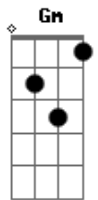

Fafá de Belém - Este Rio é Minha Rua

tom:

Intro: Dm Gm A7 Dm

Dm Gm
Esse rio é minha rua minha e tua, mururé
A7 Dm
Piso no peito da lua deito no chão da maré

Dm Gm
Esse rio é minha rua minha e tua, mururé
A7 Dm
Piso no peito da lua deito no chão da maré

Dm Gm
Rio abaixo, rio acima minha sina cana é
A7 Dm
Só em falar na mardita me alembrei de abaeté

Dm Gm
Rio abaixo, rio acima minha sina cana é
A7 Dm
Só em falar na mardita me alembrei de abaeté

Dm Gm A7 Dm
Pois é, pois é eu não sou de Igarapé
Gm
Quem montou na cobra grande
A7 Dm
Não se escanCHA em poraqué

Dm Gm A7 Dm
Pois é, pois é eu não sou de Igarapé
Gm
Quem montou na cobra grande
A7 Dm
Não se escanCHA em poraqué

Dm
Me arresponde boto preto quem te deu este

Acordes

© ukulele-chords.com

© ukulele-chords.com

© ukulele-chords.com

Gm
Piché
A7 Dm
Foi limo de maresia ou inhaca de mulher?

Dm
Me arresponde boto preto quem te deu este
Gm
Piché

A7 Dm
Foi limo de maresia ou inhaca de mulher?

Dm Gm A7 Dm
Pois é, pois é eu não sou de Igarapé
Gm
Quem montou na cobra grande
A7 Dm
Não se escanCHA em poraqué