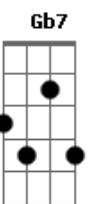

E7
© ukulele-chords.com

Gb7
© ukulele-chords.com