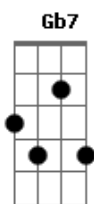

E7
© ukulele-chords.com

Gb7
© ukulele-chords.com