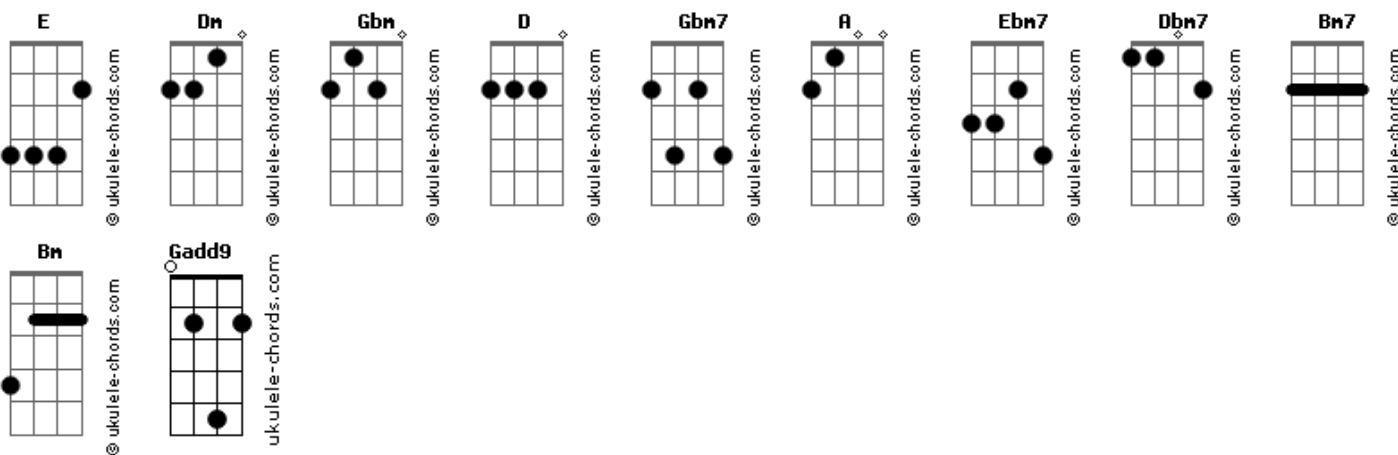

Fael Magalhães - Desceu

tom:

Intro: **Gbm**
D E Gbm7
D E Gbm7
D E Gbm7
Gadd9 E E

[Primeira Parte]

D E Gbm7
 Foi assim
D E Gbm7
 Um amor que foi além

D E Gbm7
 Da razão
Gadd9 E E
 Se dar sem nada receber

D E Gbm7
 E assumir
D E Gbm7
 O pecado que era meu

D E Gbm7
 Consentir
Gadd9 D E E
 Tornar-se maldição e aceitar morrer

[Refrão]

D A E Gbm7
 Deixou a Sua Glória, fez-se homem como eu

D A E Gbm7
 Desceu do Seu trono pra subir em uma cruz

Ebm7 Dm Dbm7 Gbm7
 Trocou Sua coroa por uma de espinhos

Bm7 E E
 Se esvaziou e Desceu

(**D E Gbm7**)
 (**D E Gbm7**)

[Primeira Parte]

D E Gbm7
 Foi assim

Acordes

D E Gbm7
 Um amor que foi além
D E Gbm7
 Da razão

Gadd9 E E
 Se dar sem nada receber
D E Gbm7
 E assumir

Ebm7 Dm Dbm7 Gbm7
 Trocou Sua coroa - a por uma de espi - nhos

Bm7 E E
 Se esvaziou e Desceu

Bm Gbm7 E A
 O poder de um amor, que não tem explicação

Bm7 A E E
 Como Deus se esvaziou e desceu

D A E Gbm7
 Deixou a Sua Glória, fez-se homem como eu
D A E Gbm7
 Desceu do Seu trono pra subir em uma cruz