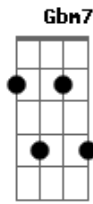

Fael Magalhães - Desceu

tom:

Intro: **Gbm**
D E Gbm7
D E Gbm7
D E Gbm7
Gadd9 E E

[Primeira Parte]

D E Gbm7
 Foi assim
D E Gbm7
 Um amor que foi além
D E Gbm7
 Da razão

Gadd9 E E
 Se dar sem nada receber
D E Gbm7

E assumir
D E Gbm7
 O pecado que era meu
D E Gbm7

Consentir
Gadd9 D E E
 Tornar-se maldição e aceitar morrer

[Refrão]

D A E Gbm7
 Deixou a Sua Glória, fez-se homem como eu
D A E Gbm7

Desceu do Seu trono pra subir em uma cruz
Ebm7 Dm Dbm7 Gbm7

Trocou Sua coroa por uma de espinhos
Bm7 E E
 Se esvaziou e Desceu

[Primeira Parte]

D E Gbm7
 Foi assim

Acordes

© ukulele-chords.com

© ukulele-chords.com

© ukulele-chords.com

© ukulele-chords.com

Desceu do Seu trono pra subir em uma cruz
Ebm7 Dm Dbm7 Gbm7

Trocou Sua coroa - a por uma de espi - nhos
Bm7 E E
 Se esvaziou e Desceu

Bm Gbm7 E A
 O poder de um amor, que não tem explicação
Bm7 A E E

Como Deus se esvaziou e desceu