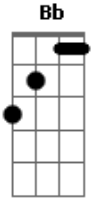

© ukulele-chords.com