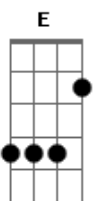

Fael di Sampa - Deu Liga

tom:

Intro: Eadd9 A7 C

C7M
Ela mal saiu já deixou saudades
F C Dm7
Já estou ficando louco com vontade de ligar

Acho que deu liga
C7M
Não sei de onde vem toda essa maldade
F C Bb
Só pode ser o amor querendo me nocautear

F7M E
Não vou negar que o desejo é da carne
Am7 Bb
Masta batendo diferente, é verdade
(F7M F C7M Bb)

G
Possibilitando a gente ser um novo par

Acordes

© ukulele-chords.com

© ukulele-chords.com

© ukulele-chords.com