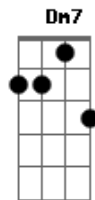

© ukulele-chords.com