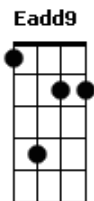

F7M E  
Não vou negar que o desejo é da carne  
Am7 Bb  
Masta batendo diferente, é verdade  
( F7M F C7M Bb )

G  
Possibilitando a gente ser um novo par

© ukulele-chords.com

© ukulele-chords.com

© ukulele-chords.com

© ukulele-chords.com

© ukulele-chords.com

© ukulele-chords.com

F7M E E  
Deu liga e esse visgo é mais que desejo  
Am7 Gb7  
E a culpa disso tudo foi o teu beijo  
F7M Em7 Dm7  
Atende amor, preciso te falar

( F C Bb )

F7M E Am7  
Eu tô louco louco de saudade, louco  
Bb F7M F Am7 Gb7  
Louco de carinho, louco louco pra beijar você  
F7M E Am7  
Eu tô louco louco de desejo, louco  
Bb F7M F  
Louco de vontade, louco  
C7M  
Louco pelo seu prazer