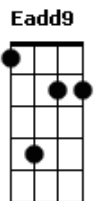

© ukulele-chords.com

F7M E E
Deu liga e esse visgo é mais que desejo
Am7 Gb7
E a culpa disso tudo foi o teu beijo
F7M Em7 Dm7
Atende amor, preciso te falar

(F C Bb)

F7M E Am7
Eu tô louco louco de saudade, louco
Bb F7M F Am7 Gb7
Louco de carinho, louco louco pra beijar você
F7M E Am7
Eu tô louco louco de desejo, louco
Bb F7M F
Louco de vontade, louco
C7M
Louco pelo seu prazer

[Final] Bb Bb E
F G#7M D#7M Dm7 F