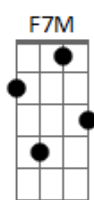

© ukulele-chords.com