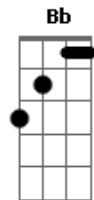

© ukulele-chords.com