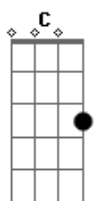

Fael di Sampa - Deu Liga

tom:

Intro: Eadd9 ^C A7

^{C7M}
Ela mal saiu já deixou saudades
^F ^C ^{Dm7}
Já estou ficando louco com vontade de ligar

Acho que deu liga
^{C7M}
Não sei de onde vem toda essa maldade
^F ^C ^{Bb}
Só pode ser o amor querendo me nocautear

^{F7M} ^E
Não vou negar que o desejo é da carne
^{Am7} ^{Bb}
Masta batendo diferente, é verdade

(^{F7M} ^F ^{C7M} ^{Bb})

^G
Possibilitando a gente ser um novo par

Acordes

© ukulele-chords.com

© ukulele-chords.com