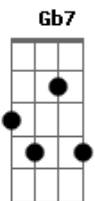

© ukulele-chords.com