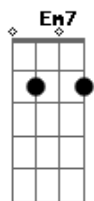

© ukulele-chords.com

© ukulele-chords.com

© ukulele-chords.com

© ukulele-chords.com

© ukulele-chords.com

© ukulele-chords.com

F7M E E  
Deu liga e esse visgo é mais que desejo  
Am7 Gb7  
E a culpa disso tudo foi o teu beijo  
F7M Em7 Dm7  
Atende amor, preciso te falar

( F C Bb )

F7M E Am7  
Eu tô louco louco de saudade, louco  
Bb F7M F Am7 Gb7  
Louco de carinho, louco louco pra beijar você  
F7M E Am7  
Eu tô louco louco de desejo, louco  
Bb F7M F  
Louco de vontade, louco  
C7M  
Louco pelo seu prazer