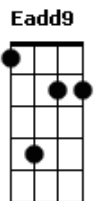

Fael di Sampa - Deu Liga

tom:

Intro: Eadd9 A7 C

C7M
Ela mal saiu já deixou saudades
F C Dm7
Já estou ficando louco com vontade de ligar

Acho que deu liga
C7M
Não sei de onde vem toda essa maldade
F C Bb
Só pode ser o amor querendo me nocautear

F7M E
Não vou negar que o desejo é da carne
Am7 Bb
Masta batendo diferente, é verdade
(F7M F C7M Bb)

G
Possibilitando a gente ser um novo par

Acordes

© ukulele-chords.com

© ukulele-chords.com

© ukulele-chords.com

© ukulele-chords.com

© ukulele-chords.com

F7M E E
Deu liga e esse visgo é mais que desejo
Am7 Gb7
E a culpa disso tudo foi o teu beijo
F7M Em7 Dm7
Atende amor, preciso te falar

(F C Bb)

F7M E Am7
Eu tô louco louco de saudade, louco
Bb F7M F Am7 Gb7
Louco de carinho, louco louco pra beijar você
F7M E Am7
Eu tô louco louco de desejo, louco
Bb F7M F
Louco de vontade, louco
C7M
Louco pelo seu prazer