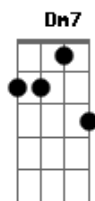

© ukulele-chords.com