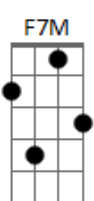

© ukulele-chords.com