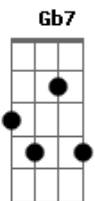

Fael di Sampa - Deu Liga

tom:

Intro: Eadd9 A7 C

C7M
Ela mal saiu já deixou saudades
F C Dm7
Já estou ficando louco com vontade de ligar

Acho que deu liga
C7M
Não sei de onde vem toda essa maldade
F C Bb
Só pode ser o amor querendo me nocautear

F7M E
Não vou negar que o desejo é da carne
Am7 Bb
Masta batendo diferente, é verdade
(F7M F C7M Bb)

G
Possibilitando a gente ser um novo par

Acordes

© ukulele-chords.com

© ukulele-chords.com

© ukulele-chords.com

© ukulele-chords.com

© ukulele-chords.com

F7M E E
Deu liga e esse visgo é mais que desejo
Am7 Gb7
E a culpa disso tudo foi o teu beijo
F7M Em7 Dm7
Atende amor, preciso te falar

(F C Bb)

F7M E Am7
Eu tô louco louco de saudade, louco
Bb F7M F Am7 Gb7
Louco de carinho, louco louco pra beijar você
F7M E Am7
Eu tô louco louco de desejo, louco
Bb F7M F
Louco de vontade, louco
C7M
Louco pelo seu prazer