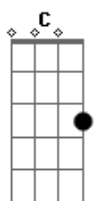

Fael di Sampa - Deu Liga

tom:

Intro: Eadd9 A7 C

C7M
Ela mal saiu já deixou saudades
F C Dm7
Já estou ficando louco com vontade de ligar

Acho que deu liga
C7M
Não sei de onde vem toda essa maldade
F C Bb
Só pode ser o amor querendo me nocautear

F7M E
Não vou negar que o desejo é da carne
Am7 Bb
Masta batendo diferente, é verdade
(F7M F C7M Bb)

G
Possibilitando a gente ser um novo par

Acordes

© ukulele-chords.com

© ukulele-chords.com

© ukulele-chords.com