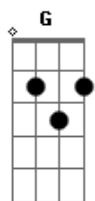

© ukulele-chords.com