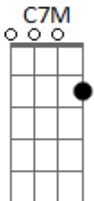

Fael di Sampa - Deu Liga

tom:

Intro: Eadd9 ^C A7

^{C7M}
Ela mal saiu já deixou saudades
^F ^C ^{Dm7}
Já estou ficando louco com vontade de ligar

Acho que deu liga
^{C7M}
Não sei de onde vem toda essa maldade
^F ^C ^{Bb}
Só pode ser o amor querendo me nocautear

^{F7M} ^E
Não vou negar que o desejo é da carne
^{Am7} ^{Bb}
Masta batendo diferente, é verdade

(^{F7M} ^F ^{C7M} ^{Bb})

^G
Possibilitando a gente ser um novo par

Acordes

© ukulele-chords.com

© ukulele-chords.com