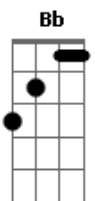

© ukulele-chords.com