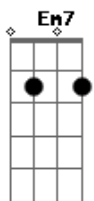

F7M E
Não vou negar que o desejo é da carne
Am7 Bb
Masta batendo diferente, é verdade
(F7M F C7M Bb)

G
Possibilitando a gente ser um novo par

Acordes

© ukulele-chords.com

© ukulele-chords.com

© ukulele-chords.com

© ukulele-chords.com

© ukulele-chords.com

F7M E E
Deu liga e esse visgo é mais que desejo
Am7 Gb7
E a culpa disso tudo foi o teu beijo
F7M Em7 Dm7
Atende amor, preciso te falar

(F C Bb)

F7M E Am7
Eu tô louco louco de saudade, louco
Bb F7M F Am7 Gb7
Louco de carinho, louco louco pra beijar você
F7M E Am7
Eu tô louco louco de desejo, louco
Bb F7M F
Louco de vontade, louco
C7M
Louco pelo seu prazer