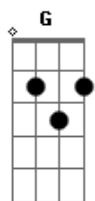

Fael di Sampa - Deu Liga

tom:

Intro: Eadd9 A7 C

C7M
Ela mal saiu já deixou saudades
F C Dm7
Já estou ficando louco com vontade de ligar

Acho que deu liga
C7M
Não sei de onde vem toda essa maldade
F C Bb
Só pode ser o amor querendo me nocautear

F7M E
Não vou negar que o desejo é da carne
Am7 Bb
Masta batendo diferente, é verdade
(F7M F C7M Bb)

G
Possibilitando a gente ser um novo par

Acordes

© ukulele-chords.com

© ukulele-chords.com

© ukulele-chords.com

© ukulele-chords.com

© ukulele-chords.com

F7M E E
Deu liga e esse visgo é mais que desejo
Am7 Gb7
E a culpa disso tudo foi o teu beijo
F7M Em7 Dm7
Atende amor, preciso te falar

(F C Bb)

F7M E Am7
Eu tô louco louco de saudade, louco
Bb F7M F Am7 Gb7
Louco de carinho, louco louco pra beijar você
F7M E Am7
Eu tô louco louco de desejo, louco
Bb F7M F
Louco de vontade, louco
C7M
Louco pelo seu prazer