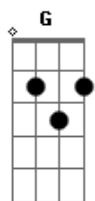

# Fael di Sampa - Deu Liga

tom:

Intro: Eadd9 A7 C

C7M  
Ela mal saiu já deixou saudades  
F C Dm7  
Já estou ficando louco com vontade de ligar

Acho que deu liga  
C7M  
Não sei de onde vem toda essa maldade  
F C Bb  
Só pode ser o amor querendo me nocautear

F7M E  
Não vou negar que o desejo é da carne  
Am7 Bb  
Masta batendo diferente, é verdade  
( F7M F C7M Bb )

G  
Possibilitando a gente ser um novo par

© ukulele-chords.com

© ukulele-chords.com

© ukulele-chords.com

© ukulele-chords.com

© ukulele-chords.com

© ukulele-chords.com

F7M E E  
Deu liga e esse visgo é mais que desejo  
Am7 Gb7  
E a culpa disso tudo foi o teu beijo  
F7M Em7 Dm7  
Atende amor, preciso te falar