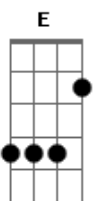

Fael di Sampa - Deu Liga

tom:

Intro: Eadd9 ^C A7

^{C7M}
Ela mal saiu já deixou saudades
^F ^C ^{Dm7}
Já estou ficando louco com vontade de ligar

Acho que deu liga
^{C7M}
Não sei de onde vem toda essa maldade
^F ^C ^{Bb}
Só pode ser o amor querendo me nocautear

^{F7M} ^E
Não vou negar que o desejo é da carne
^{Am7} ^{Bb}
Masta batendo diferente, é verdade

(^{F7M} ^F ^{C7M} ^{Bb})

^G
Possibilitando a gente ser um novo par

Acordes

© ukulele-chords.com

© ukulele-chords.com