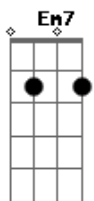

© ukulele-chords.com