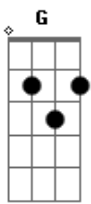

Fado Marialva - Fado do Forcado

tom:

Intro: D G B7 Em A7
D G D G

Pra manter a tradição
Legada pelo passado

Pra manter a tradição
Legada pelo passado

Brilham rosas em botão
Na jaqueta do forçado

Brilham rosas em botão
Na jaqueta do forçado

O barrete é verde esperança
De orla vermelha garrida

O barrete é verde esperança
De orla vermelha garrida

Deu-lhe o campino a herança
Da meia branca comprida

Deu-lhe o campino a herança
Da meia branca comprida

E de forma afiambrada
Sapatos de prateleira

E de forma afiambrada

Sapatos de prateleira
E a cinta é bem apertada
Posta à antiga maneira
E a cinta é bem apertada
Posta à antiga maneira
Frente ao toiro, voz da raça
Bate as palmas firmemente
Frente ao toiro, voz da raça
Bate as palmas firmemente
Cita de largo e com graça
Esse forçado valente
Cita de largo e com graça
Esse forçado valente
É por isso e com razão
Que canto neste meu fado
É por isso e com razão
Que canto neste meu fado
Brilham rosas em botão
Na jaqueta do forçado
Brilham rosas em botão
Na jaqueta do forçado

Acordes

© ukulele-chords.com