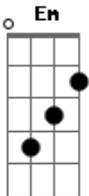

© ukulele-chords.com