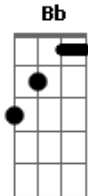

Bb Gm
Tanto faz
Dm Am
Será que os casos são iguais?
Bb Gm
Tanto faz
Dm Am
Só sei que eu quero um pouco mais
Bb Gm
Tanto faz
Dm Am
Não há navio pro teu cais
Bb Gm
Tanto faz
Dm Am
Te peço, fica um pouco mais

© ukulele-chords.com

© ukulele-chords.com

© ukulele-chords.com

(Em C A Am)
(Em C A Am)

Em C
Eu me lembro bem
A Am
A marca que eu deixei você deixou também
Em C
Eu me lembro de tudo
A Am
Prometer não se apegar parece meio absurdo
Em C
Você desregulou minha minha cabeça
A
Pôs as cartas na mesa
Am
Me falou que isso ia durar
Em C
E que queria acordar
A Am
Comigo de um lado e com a mão que conforta
Em C
E que eu podia ficar
A Am
Mas eu saio e passo a chave por debaixo da porta
Gm Dm F C
Em poucas palavras, você diz que escolhe se proteger
Gm Dm F C
Em teu oceano, eu me debato e luto pra desvendar
Gm Dm F C
Todas as formas que você usa para entorpecer
Gm Dm F C
E as palavras que ficaram presas no seu olhar