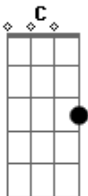

© ukulele-chords.com