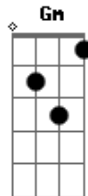

© ukulele-chords.com