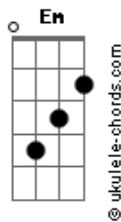

Fada Carabina - Sinapse (Faz Parte de Mim)

tom:

Intro: Am Am F Dadd9
Am Am F Dadd9

Am Am F Dadd9
Ô me apavora
Am Am F Dadd9
Me mostra os meus medos mais reais
Am Am F Dadd9
Ô me acorda
Am Am F Dadd9
Desperta os prazeres mais carnais

G
Eu vim pra ser desconsertado
Am Am F Dadd9
Ô me adora
Am Am F Dadd9
Me faz teu santuário de oração
Am Am F Dadd9
Ô me derrota
Am Am F Dadd9
Seja meu templo da perdição

G
Eu vim pra sabotar sua lucidez
Dm
Eu vim causar insônia

Am Em F G
Ô faz parte de mim
Am Em F G
Ô faz parte de mim
Am Em F G
Ô faz parte de mim
Am Em F G
Ô faz parte de mim

(Am Am F Dadd9)
(Am Am F Dadd9)

Acordes

Am Am F Dadd9
Ô me transborda
Am Am F Dadd9
Me trata como um vinho envelhecido
Am Am F Dadd9
Ô me transporta
Am Am F Dadd9
Me leva a um lugar desconhecido