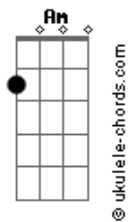

Fada Carabina - Sinapse (Faz Parte de Mim)

tom:

Intro: Am Am F Dadd9
Am Am F Dadd9

Am Am F Dadd9
Ô me apavora
Am Am F Dadd9
Me mostra os meus medos mais reais
Am Am F Dadd9
Ô me acorda
Am Am F Dadd9
Desperta os prazeres mais carnais

G
Eu vim pra ser desconsertado
Am Am F Dadd9
Ô me adora
Am Am F Dadd9
Me faz teu santuário de oração
Am Am F Dadd9
Ô me derrota
Am Am F Dadd9
Seja meu templo da perdição

G
Eu vim pra sabotar sua lucidez
Dm
Eu vim causar insônia

Am Em F G
Ô faz parte de mim
Am Em F G
Ô faz parte de mim
Am Em F G
Ô faz parte de mim
Am Em F G
Ô faz parte de mim

(Am Am F Dadd9)
(Am Am F Dadd9)

Acordes

Am Am F Dadd9
Ô me transborda
Am Am F Dadd9
Me trata como um vinho envelhecido
Am Am F Dadd9
Ô me transporta
Am Am F Dadd9
Me leva a um lugar desconhecido

G
Eu vim guiar e ser guiado
Dm
Eu vim cravar meu nome

Am Em F G
Ô faz parte de mim
Am Em F G
Ô faz parte de mim
Am Em F G
Ô faz parte de mim
Am Em F G
Ô faz parte de mim

Am Em
Se eu for, vou irrestrito (faz parte de mim)
F G
Como a agulha que risca a pele
Am Em
Venha pra ser infinito (faz parte de mim)
F G
Como o poema que encanta e fere

Am Em
Se eu for, vou irrestrito (faz parte de mim)
F G
Como a agulha que risca a pele
Am Em
Venha pra ser infinito (faz parte de mim)
F G
Como o poeta que encanta e fere