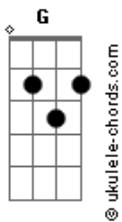

Fada Carabina - Sinapse (Faz Parte de Mim)

tom:

Intro: Am Am F Dadd9
Am Am F Dadd9

Am Am F Dadd9
Ô me apavora
Am Am F Dadd9
Me mostra os meus medos mais reais
Am Am F Dadd9
Ô me acorda
Am Am F Dadd9
Desperta os prazeres mais carnais

G
Eu vim pra ser desconsertado
Am Am F Dadd9
Ô me adora
Am Am F Dadd9
Me faz teu santuário de oração
Am Am F Dadd9
Ô me derrota
Am Am F Dadd9
Seja meu templo da perdição

G
Eu vim pra sabotar sua lucidez
Dm
Eu vim causar insônia

Am Em F G
Ô faz parte de mim
Am Em F G
Ô faz parte de mim
Am Em F G
Ô faz parte de mim
Am Em F G
Ô faz parte de mim

(Am Am F Dadd9)
(Am Am F Dadd9)

Acordes

Am Am F Dadd9
Ô me transborda
Am Am F Dadd9
Me trata como um vinho envelhecido
Am Am F Dadd9
Ô me transporta
Am Am F Dadd9
Me leva a um lugar desconhecido

G
Eu vim guiar e ser guiado
Dm
Eu vim cravar meu nome

Am Em F G
Ô faz parte de mim
Am Em F G
Ô faz parte de mim
Am Em F G
Ô faz parte de mim
Am Em F G
Ô faz parte de mim

Am Em
Se eu for, vou irrestrito (faz parte de mim)
F G
Como a agulha que risca a pele
Am Em
Venha pra ser infinito (faz parte de mim)
F G
Como o poema que encanta e fere

Am Em
Se eu for, vou irrestrito (faz parte de mim)
F G
Como a agulha que risca a pele
Am Em
Venha pra ser infinito (faz parte de mim)
F G
Como o poeta que encanta e fere