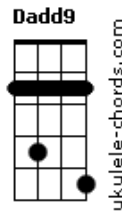

Fada Carabina - Sinapse (Faz Parte de Mim)

tom:

Intro: Am Am F Dadd9
Am Am F Dadd9

Am Am F Dadd9
Ô me apavora
Am Am F Dadd9
Me mostra os meus medos mais reais
Am Am F Dadd9
Ô me acorda
Am Am F Dadd9
Desperta os prazeres mais carnais

G
Eu vim pra ser desconsertado
Am Am F Dadd9
Ô me adora
Am Am F Dadd9
Me faz teu santuário de oração
Am Am F Dadd9
Ô me derrota
Am Am F Dadd9
Seja meu templo da perdição

G
Eu vim pra sabotar sua lucidez
Dm
Eu vim causar insônia

Am Em F G
Ô faz parte de mim
Am Em F G
Ô faz parte de mim
Am Em F G
Ô faz parte de mim
Am Em F G
Ô faz parte de mim

(Am Am F Dadd9)
(Am Am F Dadd9)

Acordes

Am Am F Dadd9
Ô me transborda
Am Am F Dadd9
Me trata como um vinho envelhecido
Am Am F Dadd9
Ô me transporta
Am Am F Dadd9
Me leva a um lugar desconhecido

G
Eu vim guiar e ser guiado
Dm
Eu vim cravar meu nome

Am Em F G
Ô faz parte de mim
Am Em F G
Ô faz parte de mim
Am Em F G
Ô faz parte de mim
Am Em F G
Ô faz parte de mim

Am Em
Se eu for, vou irrestrito (faz parte de mim)
F G
Como a agulha que risca a pele
Am Em
Venha pra ser infinito (faz parte de mim)
F G
Como o poema que encanta e fere

Am Em
Se eu for, vou irrestrito (faz parte de mim)
F G
Como a agulha que risca a pele
Am Em
Venha pra ser infinito (faz parte de mim)
F G
Como o poeta que encanta e fere