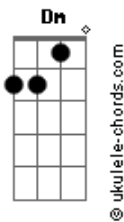

Fada Carabina - Sinapse (Faz Parte de Mim)

tom:

Intro: Am Am F Dadd9
Am Am F Dadd9

Am Am F Dadd9
Ô me apavora
Am Am F Dadd9
Me mostra os meus medos mais reais
Am Am F Dadd9
Ô me acorda
Am Am F Dadd9
Desperta os prazeres mais carnais

G
Eu vim pra ser desconsertado
Am Am F Dadd9
Ô me adora
Am Am F Dadd9
Me faz teu santuário de oração
Am Am F Dadd9
Ô me derrota
Am Am F Dadd9
Seja meu templo da perdição

G
Eu vim pra sabotar sua lucidez
Dm
Eu vim causar insônia

Am Em F G
Ô faz parte de mim
Am Em F G
Ô faz parte de mim
Am Em F G
Ô faz parte de mim
Am Em F G
Ô faz parte de mim

(Am Am F Dadd9)
(Am Am F Dadd9)

Acordes

Am Am F Dadd9
Ô me transborda
Am Am F Dadd9
Me trata como um vinho envelhecido
Am Am F Dadd9
Ô me transporta
Am Am F Dadd9
Me leva a um lugar desconhecido

G
Eu vim guiar e ser guiado
Dm
Eu vim cravar meu nome

Am Em F G
Ô faz parte de mim
Am Em F G
Ô faz parte de mim
Am Em F G
Ô faz parte de mim
Am Em F G
Ô faz parte de mim

Am Em
Se eu for, vou irrestrito (faz parte de mim)
F G
Como a agulha que risca a pele
Am Em
Venha pra ser infinito (faz parte de mim)
F G
Como o poema que encanta e fere

Am Em
Se eu for, vou irrestrito (faz parte de mim)
F G
Como a agulha que risca a pele
Am Em
Venha pra ser infinito (faz parte de mim)
F G
Como o poeta que encanta e fere