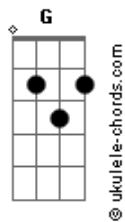

Fada Carabina - Sinapse (Faz Parte de Mim)

tom:

Intro: Am Am7 F Dadd9
Am Am7 F Dadd9

Am Am7 F Dadd9
Ô me apavora
Am Am7 F Dadd9
Me mostra os meus medos mais reais
Am Am7 F Dadd9
Ô me acorda
Am Am7 F Dadd9
Desperta os prazeres mais carnaís

G
Eu vim pra ser desconsertado
Am Am7 F Dadd9
Ô me adora
Am Am7 F Dadd9
Me faz teu santuário de oração
Am Am7 F Dadd9
Ô me derrota
Am Am7 F Dadd9
Seja meu templo da perdição

G
Eu vim pra sabotar sua lucidez
Dm
Eu vim causar insônia

Am Em F G
Ô faz parte de mim
Am Em F G
Ô faz parte de mim
Am Em F G
Ô faz parte de mim
Am Em F G
Ô faz parte de mim

(Am Am7 F Dadd9)
(Am Am7 F Dadd9)

Acordes

Am Am7 F Dadd9
Ô me transborda
Am Am7 F Dadd9
Me trata como um vinho envelhecido
Am Am7 F Dadd9
Ô me transporta
Am Am7 F Dadd9
Me leva a um lugar desconhecido