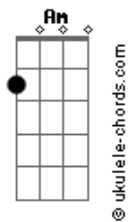

Fada Carabina - Sinapse (Faz Parte de Mim)

tom:

Intro: Am Am7 F Dadd9
Am Am7 F Dadd9

Am Am7 F Dadd9
Ô me apavora
Am Am7 F Dadd9
Me mostra os meus medos mais reais
Am Am7 F Dadd9
Ô me acorda
Am Am7 F Dadd9
Desperta os prazeres mais carnaís

G
Eu vim pra ser desconsertado
Am Am7 F Dadd9
Ô me adora
Am Am7 F Dadd9
Me faz teu santuário de oração
Am Am7 F Dadd9
Ô me derrota
Am Am7 F Dadd9
Seja meu templo da perdição

G
Eu vim pra sabotar sua lucidez
Dm
Eu vim causar insônia

Am Em F G
Ô faz parte de mim
Am Em F G
Ô faz parte de mim
Am Em F G
Ô faz parte de mim
Am Em F G
Ô faz parte de mim

(Am Am7 F Dadd9)
(Am Am7 F Dadd9)

Acordes

Am Am7 F Dadd9
Ô me transborda
Am Am7 F Dadd9
Me trata como um vinho envelhecido
Am Am7 F Dadd9
Ô me transporta
Am Am7 F Dadd9
Me leva a um lugar desconhecido

G
Eu vim guiar e ser guiado
Dm
Eu vim cravar meu nome

Am Em F G
Ô faz parte de mim
Am Em F G
Ô faz parte de mim
Am Em F G
Ô faz parte de mim
Am Em F G
Ô faz parte de mim

Am Em
Se eu for, vou irrestrito (faz parte de mim)
F G
Como a agulha que risca a pele
Am Em
Venha pra ser infinito (faz parte de mim)
F G
Como o poema que encanta e fere

Am Em
Se eu for, vou irrestrito (faz parte de mim)
F G
Como a agulha que risca a pele
Am Em
Venha pra ser infinito (faz parte de mim)
F G
Como o poeta que encanta e fere