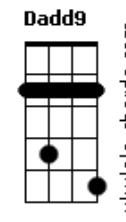

Fada Carabina - Sinapse (Faz Parte de Mim)

tom:

Intro: Am Am7 F Dadd9
Am Am7 F Dadd9

Am Am7 F Dadd9
Ô me apavora
Am Am7 F Dadd9
Me mostra os meus medos mais reais
Am Am7 F Dadd9
Ô me acorda
Am Am7 F Dadd9
Desperta os prazeres mais carnais

G
Eu vim pra ser desconsertado
Am Am7 F Dadd9
Ô me adora
Am Am7 F Dadd9
Me faz teu santuário de oração
Am Am7 F Dadd9
Ô me derrota
Am Am7 F Dadd9
Seja meu templo da perdição

G
Eu vim pra sabotar sua lucidez
Dm
Eu vim causar insônia

Am Em F G
Ô faz parte de mim
Am Em F G
Ô faz parte de mim
Am Em F G
Ô faz parte de mim
Am Em F G
Ô faz parte de mim

(Am Am7 F Dadd9)
(Am Am7 F Dadd9)

Acordes

Am Am7 F Dadd9
Ô me transborda
Am Am7 F Dadd9
Me trata como um vinho envelhecido
Am Am7 F Dadd9
Ô me transporta
Am Am7 F Dadd9
Me leva a um lugar desconhecido

G
Eu vim guiar e ser guiado
Dm
Eu vim cravar meu nome

Am Em F G
Ô faz parte de mim
Am Em F G
Ô faz parte de mim
Am Em F G
Ô faz parte de mim
Am Em F G
Ô faz parte de mim

Am Em
Se eu for, vou irrestrito (faz parte de mim)
F G
Como a agulha que risca a pele
Am Em
Venha pra ser infinito (faz parte de mim)
F G
Como o poema que encanta e fere

Am Em
Se eu for, vou irrestrito (faz parte de mim)
F G
Como a agulha que risca a pele
Am Em
Venha pra ser infinito (faz parte de mim)
F G
Como o poeta que encanta e fere