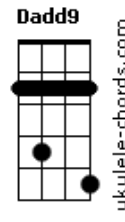

Fada Carabina - Sinapse (Faz Parte de Mim)

tom:

Intro: Am Am7 F Dadd9
Am Am7 F Dadd9

Am Am7 F Dadd9
Ô me apavora
Am Am7 F Dadd9
Me mostra os meus medos mais reais
Am Am7 F Dadd9
Ô me acorda
Am Am7 F Dadd9
Desperta os prazeres mais carnaís

G
Eu vim pra ser desconsertado
Am Am7 F Dadd9
Ô me adora
Am Am7 F Dadd9
Me faz teu santuário de oração
Am Am7 F Dadd9
Ô me derrota
Am Am7 F Dadd9
Seja meu templo da perdição

G
Eu vim pra sabotar sua lucidez
Dm
Eu vim causar insônia

Am Em F G
Ô faz parte de mim
Am Em F G
Ô faz parte de mim
Am Em F G
Ô faz parte de mim
Am Em F G
Ô faz parte de mim

(Am Am7 F Dadd9)
(Am Am7 F Dadd9)

Acordes

Am Am7 F Dadd9
Ô me transborda
Am Am7 F Dadd9
Me trata como um vinho envelhecido
Am Am7 F Dadd9
Ô me transporta
Am Am7 F Dadd9
Me leva a um lugar desconhecido

G
Eu vim guiar e ser guiado
Dm
Eu vim cravar meu nome

Am Em F G
Ô faz parte de mim
Am Em F G
Ô faz parte de mim
Am Em F G
Ô faz parte de mim
Am Em F G
Ô faz parte de mim

Am Em
Se eu for, vou irrestrito (faz parte de mim)
F G
Como a agulha que risca a pele
Am Em
Venha pra ser infinito (faz parte de mim)
F G
Como o poema que encanta e fere

Am Em
Se eu for, vou irrestrito (faz parte de mim)
F G
Como a agulha que risca a pele
Am Em
Venha pra ser infinito (faz parte de mim)
F G
Como o poeta que encanta e fere