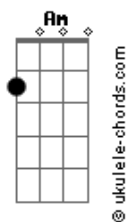

Fada Carabina - Sinapse (Faz Parte de Mim)

tom:

Intro: Am Am7 F Dadd9
Am Am7 F Dadd9

Am Am7 F Dadd9
Ô me apavora
Am Am7 F Dadd9
Me mostra os meus medos mais reais
Am Am7 F Dadd9
Ô me acorda
Am Am7 F Dadd9
Desperta os prazeres mais carnais

G
Eu vim pra ser desconsertado
Am Am7 F Dadd9
Ô me adora
Am Am7 F Dadd9
Me faz teu santuário de oração
Am Am7 F Dadd9
Ô me derrota
Am Am7 F Dadd9
Seja meu templo da perdição

G
Eu vim pra sabotar sua lucidez
Dm
Eu vim causar insônia

Am Em F G
Ô faz parte de mim
Am Em F G
Ô faz parte de mim
Am Em F G
Ô faz parte de mim
Am Em F G
Ô faz parte de mim

(Am Am7 F Dadd9)
(Am Am7 F Dadd9)

Acordes

Am Am7 F Dadd9
Ô me transborda
Am Am7 F Dadd9
Me trata como um vinho envelhecido
Am Am7 F Dadd9
Ô me transporta
Am Am7 F Dadd9
Me leva a um lugar desconhecido

G
Eu vim guiar e ser guiado
Dm
Eu vim cravar meu nome

Am Em F G
Ô faz parte de mim
Am Em F G
Ô faz parte de mim
Am Em F G
Ô faz parte de mim
Am Em F G
Ô faz parte de mim

Am Em
Se eu for, vou irrestrito (faz parte de mim)
F G
Como a agulha que risca a pele
Am Em
Venha pra ser infinito (faz parte de mim)
F G
Como o poema que encanta e fere

Am Em
Se eu for, vou irrestrito (faz parte de mim)
F G
Como a agulha que risca a pele
Am Em
Venha pra ser infinito (faz parte de mim)
F G
Como o poeta que encanta e fere