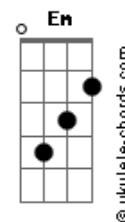

Fada Carabina - Sinapse (Faz Parte de Mim)

tom:

Intro: Am Am7 F Dadd9
Am Am7 F Dadd9

Am Am7 F Dadd9
Ô me apavora
Am Am7 F Dadd9
Me mostra os meus medos mais reais
Am Am7 F Dadd9
Ô me acorda
Am Am7 F Dadd9
Desperta os prazeres mais carnais

G
Eu vim pra ser desconsertado
Am Am7 F Dadd9
Ô me adora
Am Am7 F Dadd9
Me faz teu santuário de oração
Am Am7 F Dadd9
Ô me derrota
Am Am7 F Dadd9
Seja meu templo da perdição

G
Eu vim pra sabotar sua lucidez
Dm
Eu vim causar insônia

Am Em F G
Ô faz parte de mim
Am Em F G
Ô faz parte de mim
Am Em F G
Ô faz parte de mim
Am Em F G
Ô faz parte de mim

(Am Am7 F Dadd9)
(Am Am7 F Dadd9)

Acordes

Am Am7 F Dadd9
Ô me transborda
Am Am7 F Dadd9
Me trata como um vinho envelhecido
Am Am7 F Dadd9
Ô me transporta
Am Am7 F Dadd9
Me leva a um lugar desconhecido

G
Eu vim guiar e ser guiado
Dm
Eu vim cravar meu nome

Am Em F G
Ô faz parte de mim
Am Em F G
Ô faz parte de mim
Am Em F G
Ô faz parte de mim
Am Em F G
Ô faz parte de mim

Am Em
Se eu for, vou irrestrito (faz parte de mim)
F G
Como a agulha que risca a pele
Am Em
Venha pra ser infinito (faz parte de mim)
F G
Como o poema que encanta e fere

Am Em
Se eu for, vou irrestrito (faz parte de mim)
F G
Como a agulha que risca a pele
Am Em
Venha pra ser infinito (faz parte de mim)
F G
Como o poeta que encanta e fere