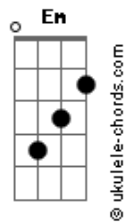

Fada Carabina - Sinapse (Faz Parte de Mim)

tom:

Intro: Am Am7 F Dadd9
Am Am7 F Dadd9

Am Am7 F Dadd9
Ô me apavora
Am Am7 F Dadd9
Me mostra os meus medos mais reais
Am Am7 F Dadd9
Ô me acorda
Am Am7 F Dadd9
Desperta os prazeres mais carnaís

G
Eu vim pra ser desconsertado
Am Am7 F Dadd9
Ô me adora
Am Am7 F Dadd9
Me faz teu santuário de oração
Am Am7 F Dadd9
Ô me derrota
Am Am7 F Dadd9
Seja meu templo da perdição

G
Eu vim pra sabotar sua lucidez
Dm
Eu vim causar insônia

Am Em F G
Ô faz parte de mim
Am Em F G
Ô faz parte de mim
Am Em F G
Ô faz parte de mim
Am Em F G
Ô faz parte de mim

(Am Am7 F Dadd9)
(Am Am7 F Dadd9)

Acordes

Am Am7 F Dadd9
Ô me transborda
Am Am7 F Dadd9
Me trata como um vinho envelhecido
Am Am7 F Dadd9
Ô me transporta
Am Am7 F Dadd9
Me leva a um lugar desconhecido