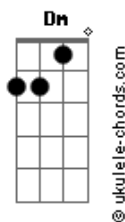

Fada Carabina - Sinapse (Faz Parte de Mim)

tom:

Intro: Am Am7 F Dadd9
Am Am7 F Dadd9

Am Am7 F Dadd9
Ô me apavora
Am Am7 F Dadd9
Me mostra os meus medos mais reais
Am Am7 F Dadd9
Ô me acorda
Am Am7 F Dadd9
Desperta os prazeres mais carnais

G
Eu vim pra ser desconsertado
Am Am7 F Dadd9
Ô me adora
Am Am7 F Dadd9
Me faz teu santuário de oração
Am Am7 F Dadd9
Ô me derrota
Am Am7 F Dadd9
Seja meu templo da perdição

G
Eu vim pra sabotar sua lucidez
Dm
Eu vim causar insônia

Am Em F G
Ô faz parte de mim
Am Em F G
Ô faz parte de mim
Am Em F G
Ô faz parte de mim
Am Em F G
Ô faz parte de mim

(Am Am7 F Dadd9)
(Am Am7 F Dadd9)

Acordes

Am Am7 F Dadd9
Ô me transborda
Am Am7 F Dadd9
Me trata como um vinho envelhecido
Am Am7 F Dadd9
Ô me transporta
Am Am7 F Dadd9
Me leva a um lugar desconhecido

G
Eu vim guiar e ser guiado
Dm
Eu vim cravar meu nome

Am Em F G
Ô faz parte de mim
Am Em F G
Ô faz parte de mim
Am Em F G
Ô faz parte de mim
Am Em F G
Ô faz parte de mim

Am Em
Se eu for, vou irrestrito (faz parte de mim)
F G
Como a agulha que risca a pele
Am Em
Venha pra ser infinito (faz parte de mim)
F G
Como o poema que encanta e fere

Am Em
Se eu for, vou irrestrito (faz parte de mim)
F G
Como a agulha que risca a pele
Am Em
Venha pra ser infinito (faz parte de mim)
F G
Como o poeta que encanta e fere