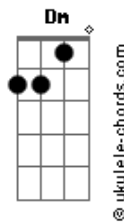

Fada Carabina - Sinapse (Faz Parte de Mim)

tom:

Intro: Am Am7 F Dadd9
Am Am7 F Dadd9

Am Am7 F Dadd9
Ô me apavora
Am Am7 F Dadd9
Me mostra os meus medos mais reais
Am Am7 F Dadd9
Ô me acorda
Am Am7 F Dadd9
Desperta os prazeres mais carnaís

G
Eu vim pra ser desconsertado
Am Am7 F Dadd9
Ô me adora
Am Am7 F Dadd9
Me faz teu santuário de oração
Am Am7 F Dadd9
Ô me derrota
Am Am7 F Dadd9
Seja meu templo da perdição

G
Eu vim pra sabotar sua lucidez
Dm
Eu vim causar insônia

Am Em F G
Ô faz parte de mim
Am Em F G
Ô faz parte de mim
Am Em F G
Ô faz parte de mim
Am Em F G
Ô faz parte de mim

(Am Am7 F Dadd9)
(Am Am7 F Dadd9)

Acordes

Am Am7 F Dadd9
Ô me transborda
Am Am7 F Dadd9
Me trata como um vinho envelhecido
Am Am7 F Dadd9
Ô me transporta
Am Am7 F Dadd9
Me leva a um lugar desconhecido

G
Eu vim guiar e ser guiado
Dm
Eu vim cravar meu nome

Am Em F G
Ô faz parte de mim
Am Em F G
Ô faz parte de mim
Am Em F G
Ô faz parte de mim
Am Em F G
Ô faz parte de mim

Am Em
Se eu for, vou irrestrito (faz parte de mim)
F G
Como a agulha que risca a pele
Am Em
Venha pra ser infinito (faz parte de mim)
F G
Como o poema que encanta e fere

Am Em
Se eu for, vou irrestrito (faz parte de mim)
F G
Como a agulha que risca a pele
Am Em
Venha pra ser infinito (faz parte de mim)
F G
Como o poeta que encanta e fere