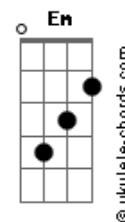

Fada Carabina - Sinapse (Faz Parte de Mim)

tom:

Intro: Am Am7 F Dadd9
Am Am7 F Dadd9

Am Am7 F Dadd9
Ô me apavora
Am Am7 F Dadd9
Me mostra os meus medos mais reais
Am Am7 F Dadd9
Ô me acorda
Am Am7 F Dadd9
Desperta os prazeres mais carnais

G
Eu vim pra ser desconsertado
Am Am7 F Dadd9
Ô me adora
Am Am7 F Dadd9
Me faz teu santuário de oração
Am Am7 F Dadd9
Ô me derrota
Am Am7 F Dadd9
Seja meu templo da perdição

G
Eu vim pra sabotar sua lucidez
Dm
Eu vim causar insônia

Am Em F G
Ô faz parte de mim
Am Em F G
Ô faz parte de mim
Am Em F G
Ô faz parte de mim
Am Em F G
Ô faz parte de mim

(Am Am7 F Dadd9)
(Am Am7 F Dadd9)

Acordes

Am Am7 F Dadd9
Ô me transborda
Am Am7 F Dadd9
Me trata como um vinho envelhecido
Am Am7 F Dadd9
Ô me transporta
Am Am7 F Dadd9
Me leva a um lugar desconhecido