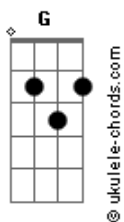

Fada Carabina - Sinapse (Faz Parte de Mim)

tom:

Intro: Am Am7 F Dadd9
Am Am7 F Dadd9

Am Am7 F Dadd9
Ô me apavora
Am Am7 F Dadd9
Me mostra os meus medos mais reais
Am Am7 F Dadd9
Ô me acorda
Am Am7 F Dadd9
Desperta os prazeres mais carnaís

G
Eu vim pra ser desconsertado
Am Am7 F Dadd9
Ô me adora
Am Am7 F Dadd9
Me faz teu santuário de oração
Am Am7 F Dadd9
Ô me derrota
Am Am7 F Dadd9
Seja meu templo da perdição

G
Eu vim pra sabotar sua lucidez
Dm
Eu vim causar insônia

Am Em F G
Ô faz parte de mim
Am Em F G
Ô faz parte de mim
Am Em F G
Ô faz parte de mim
Am Em F G
Ô faz parte de mim

(Am Am7 F Dadd9)
(Am Am7 F Dadd9)

Acordes

Am Am7 F Dadd9
Ô me transborda
Am Am7 F Dadd9
Me trata como um vinho envelhecido
Am Am7 F Dadd9
Ô me transporta
Am Am7 F Dadd9
Me leva a um lugar desconhecido