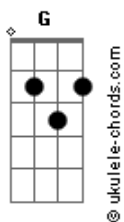

Fada Carabina - Sinapse (Faz Parte de Mim)

tom:

Intro: Am Am7 F Dadd9
Am Am7 F Dadd9

Am Am7 F Dadd9
Ô me apavora
Am Am7 F Dadd9
Me mostra os meus medos mais reais
Am Am7 F Dadd9
Ô me acorda
Am Am7 F Dadd9
Desperta os prazeres mais carnais

G
Eu vim pra ser desconsertado
Am Am7 F Dadd9
Ô me adora
Am Am7 F Dadd9
Me faz teu santuário de oração
Am Am7 F Dadd9
Ô me derrota
Am Am7 F Dadd9
Seja meu templo da perdição

G
Eu vim pra sabotar sua lucidez
Dm
Eu vim causar insônia

Am Em F G
Ô faz parte de mim
Am Em F G
Ô faz parte de mim
Am Em F G
Ô faz parte de mim
Am Em F G
Ô faz parte de mim

(Am Am7 F Dadd9)
(Am Am7 F Dadd9)

Acordes

Am Am7 F Dadd9
Ô me transborda
Am Am7 F Dadd9
Me trata como um vinho envelhecido
Am Am7 F Dadd9
Ô me transporta
Am Am7 F Dadd9
Me leva a um lugar desconhecido