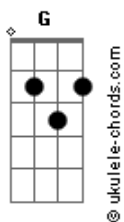

Fada Carabina - Sinapse (Faz Parte de Mim)

tom:

Intro: Am Am7 F Dadd9
Am Am7 F Dadd9

Am Am7 F Dadd9
Ô me apavora
Am Am7 F Dadd9
Me mostra os meus medos mais reais
Am Am7 F Dadd9
Ô me acorda
Am Am7 F Dadd9
Desperta os prazeres mais carnais

G
Eu vim pra ser desconsertado
Am Am7 F Dadd9
Ô me adora
Am Am7 F Dadd9
Me faz teu santuário de oração
Am Am7 F Dadd9
Ô me derrota
Am Am7 F Dadd9
Seja meu templo da perdição

G
Eu vim pra sabotar sua lucidez
Dm
Eu vim causar insônia

Am Em F G
Ô faz parte de mim
Am Em F G
Ô faz parte de mim
Am Em F G
Ô faz parte de mim
Am Em F G
Ô faz parte de mim

(Am Am7 F Dadd9)
(Am Am7 F Dadd9)

Acordes

Am Am7 F Dadd9
Ô me transborda
Am Am7 F Dadd9
Me trata como um vinho envelhecido
Am Am7 F Dadd9
Ô me transporta
Am Am7 F Dadd9
Me leva a um lugar desconhecido

G
Eu vim guiar e ser guiado
Dm
Eu vim cravar meu nome

Am Em F G
Ô faz parte de mim
Am Em F G
Ô faz parte de mim
Am Em F G
Ô faz parte de mim
Am Em F G
Ô faz parte de mim

Am Em
Se eu for, vou irrestrito (faz parte de mim)
F G
Como a agulha que risca a pele
Am Em
Venha pra ser infinito (faz parte de mim)
F G
Como o poema que encanta e fere

Am Em
Se eu for, vou irrestrito (faz parte de mim)
F G
Como a agulha que risca a pele
Am Em
Venha pra ser infinito (faz parte de mim)
F G
Como o poeta que encanta e fere