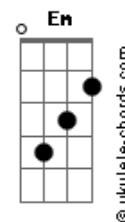

Fada Carabina - Sinapse (Faz Parte de Mim)

tom:

Intro: Am Am7 F Dadd9
Am Am7 F Dadd9

Am Am7 F Dadd9
Ô me apavora
Am Am7 F Dadd9
Me mostra os meus medos mais reais
Am Am7 F Dadd9
Ô me acorda
Am Am7 F Dadd9
Desperta os prazeres mais carnaís

G
Eu vim pra ser desconsertado
Am Am7 F Dadd9
Ô me adora
Am Am7 F Dadd9
Me faz teu santuário de oração
Am Am7 F Dadd9
Ô me derrota
Am Am7 F Dadd9
Seja meu templo da perdição

G
Eu vim pra sabotar sua lucidez
Dm
Eu vim causar insônia

Am Em F G
Ô faz parte de mim
Am Em F G
Ô faz parte de mim
Am Em F G
Ô faz parte de mim
Am Em F G
Ô faz parte de mim

(Am Am7 F Dadd9)
(Am Am7 F Dadd9)

Acordes

Am Am7 F Dadd9
Ô me transborda
Am Am7 F Dadd9
Me trata como um vinho envelhecido
Am Am7 F Dadd9
Ô me transporta
Am Am7 F Dadd9
Me leva a um lugar desconhecido