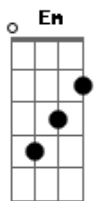

© ukulele-chords.com