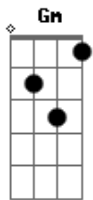

Fabrizio De André - Per I Tuoi Larghi Occhi

Tom: F
Intro: Gm Dm Bb A7

Dm Gm
Per i tuoi larghi occhi,
A7 Dm
per i tuoi larghi occhi chiari
Gm
che non piangono mai,
A7 Dm
che non piangono mai.

Gm
E perché non mi hai dato
A7 Dm
che un addio tanto breve,
G
perché dietro a quegli occhi
A7 Dm
batte un cuore di neve.

Gm
Io ti dico che mai
C7 F Dm
il ricordo che in me lascerai
Gm
sarà stretto al mio cuore
A7 Dm
da un motivo d'amore.

Gm
Non pensarlo perché
C7 F Dm
tutto quel che ricordo di te,
Gm

di quegli attimi amari,
A7 Dm
sono i tuoi occhi chiari.

Gm
I tuoi larghi occhi
A7 Dm
che restavan lontani
Gm
anche quando io sognavo,
A7 Dm
anche mentre ti amavo.

Gm C7 F Dm Gm A7 Dm

Gm
E se tu tornerai
C7 F Dm
t'amerò come sempre ti amai,
Gm
come un bel sogno inutile
A7 Dm
che si scorda al mattino.

Gm
Ma i tuoi larghi occhi,
A7 Dm
i tuoi larghi occhi chiari
G
anche se non verrai
A7 Dm
non li scorderò mai.

Gm C7 F Dm Gm A7 Dm

Acordes

© ukulele-chords.com