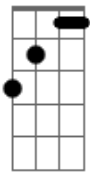

© ukulele-chords.com

Bb