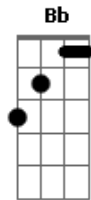

Fabrizio De André - Per I Tuoi Larghi Occhi

Tom: F
Intro: Gm Dm Bb A7

Dm Gm
Per i tuoi larghi occhi,
A7 Dm
per i tuoi larghi occhi chiari
Gm
che non piangono mai,
A7 Dm
che non piangono mai.

Gm
E perché non mi hai dato
A7 Dm
che un addio tanto breve,
G
perché dietro a quegli occhi
A7 Dm
batte un cuore di neve.

Gm
I tuoi larghi occhi
A7 Dm
che restavan lontani
Gm
anche quando io sognavo,
A7 Dm
anche mentre ti amavo.

Gm7 C7 F Dm Gm A7 Dm

Gm
E se tu tornerai
C7 F Dm
t'amerò come sempre ti amai,
Gm
come un bel sogno inutile
A7 Dm
che si scorda al mattino.

Gm
Ma i tuoi larghi occhi,
A7 Dm
i tuoi larghi occhi chiari
G
anche se non verrai
A7 Dm
non li scorderò mai.

Gm7 C7 F Dm Gm A7 Dm

Acordes

© ukulele-chords.com

© ukulele-chords.com

© ukulele-chords.com

© ukulele-chords.com