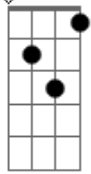

Fabrizio De André - Per I Tuoi Larghi Occhi

Tom: F
Intro: Gm Dm Bb A7

Dm Gm
Per i tuoi larghi occhi,
A7 Dm
per i tuoi larghi occhi chiari
Gm
che non piangono mai,
A7 Dm
che non piangono mai.

Gm
E perché non mi hai dato
A7 Dm
che un addio tanto breve,
G
perché dietro a quegli occhi
A7 Dm
batte un cuore di neve.

Gm
Io ti dico che mai
C7 F Dm
il ricordo che in me lascerai
Gm
sarà stretto al mio cuore
A7 Dm
da un motivo d'amore.

Gm
Non pensarlo perché
C7 F Dm
tutto quel che ricordo di te,
Gm

di quegli attimi amari,
A7 Dm
sono i tuoi occhi chiari.

Gm
I tuoi larghi occhi
A7 Dm
che restavan lontani
Gm
anche quando io sognavo,
A7 Dm
anche mentre ti amavo.

Gm7 C7 F Dm Gm A7 Dm

Gm
E se tu tornerai
C7 F Dm
t'amerò come sempre ti amai,
Gm
come un bel sogno inutile
A7 Dm
che si scorda al mattino.

Gm
Ma i tuoi larghi occhi,
A7 Dm
i tuoi larghi occhi chiari
G
anche se non verrai
A7 Dm
non li scorderò mai.

Gm7 C7 F Dm Gm A7 Dm

Acordes

Gm