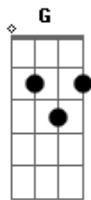

Fabrizio De André - Per I Tuoi Larghi Occhi

Tom: F
Intro: Gm Dm Bb A7

Dm Gm
Per i tuoi larghi occhi,
A7 Dm
per i tuoi larghi occhi chiari
Gm
che non piangono mai,
A7 Dm
che non piangono mai.

Gm
E perché non mi hai dato
A7 Dm
che un addio tanto breve,
G
perché dietro a quegli occhi
A7 Dm
batte un cuore di neve.

Gm
Io ti dico che mai
C7 F Dm
il ricordo che in me lascerai
Gm
sarà stretto al mio cuore
A7 Dm
da un motivo d'amore.

Gm
Non pensarlo perché
C7 F Dm
tutto quel che ricordo di te,
Gm

di quegli attimi amari,
A7 Dm
sono i tuoi occhi chiari.

Gm
I tuoi larghi occhi
A7 Dm
che restavan lontani
Gm
anche quando io sognavo,
A7 Dm
anche mentre ti amavo.

Gm7 C7 F Dm Gm A7 Dm

Gm
E se tu tornerai
C7 F Dm
t'amerò come sempre ti amai,
Gm
come un bel sogno inutile
A7 Dm
che si scorda al mattino.

Gm
Ma i tuoi larghi occhi,
A7 Dm
i tuoi larghi occhi chiari
G
anche se non verrai
A7 Dm
non li scorderò mai.

Gm7 C7 F Dm Gm A7 Dm

Acordes

© ukulele-chords.com

© ukulele-chords.com

© ukulele-chords.com

© ukulele-chords.com