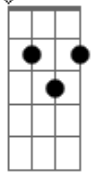

Fabrizio De André - Per I Tuoi Larghi Occhi

Tom: F
Intro: Gm Dm Bb A7

Dm Gm
Per i tuoi larghi occhi,
A7 Dm
per i tuoi larghi occhi chiari
Gm
che non piangono mai,
A7 Dm
che non piangono mai.

Gm
E perché non mi hai dato
A7 Dm
che un addio tanto breve,
G
perché dietro a quegli occhi
A7 Dm
batte un cuore di neve.

Gm
I tuoi larghi occhi
A7 Dm
che restavan lontani
Gm
anche quando io sognavo,
A7 Dm
anche mentre ti amavo.

Gm7 C7 F Dm Gm A7 Dm

Gm
E se tu tornerai
C7 F Dm
t'amerò come sempre ti amai,
Gm
come un bel sogno inutile
A7 Dm
che si scorda al mattino.

Gm
Ma i tuoi larghi occhi,
A7 Dm
i tuoi larghi occhi chiari
G
anche se non verrai
A7 Dm
non li scorderò mai.

Gm7 C7 F Dm Gm A7 Dm

Acordes

Gm

© ukulele-chords.com

G

© ukulele-chords.com

F