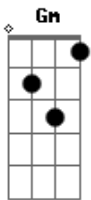

Fabrizio De André - Per I Tuoi Larghi Occhi

Tom: F
Intro: Gm Dm Bb A7

Dm Gm
Per i tuoi larghi occhi,
A7 Dm
per i tuoi larghi occhi chiari
Gm
che non piangono mai,
A7 Dm
che non piangono mai.

Gm
E perché non mi hai dato
A7 Dm
che un addio tanto breve,
G
perché dietro a quegli occhi
A7 Dm
batte un cuore di neve.

Gm
Io ti dico che mai
C7 F Dm
il ricordo che in me lascerai
Gm
sarà stretto al mio cuore
A7 Dm
da un motivo d'amore.

Gm
Non pensarlo perché
C7 F Dm
tutto quel che ricordo di te,
Gm

di quegli attimi amari,
A7 Dm
sono i tuoi occhi chiari.

Gm
I tuoi larghi occhi
A7 Dm
che restavan lontani
Gm
anche quando io sognavo,
A7 Dm
anche mentre ti amavo.

Gm7 C7 F Dm Gm A7 Dm

Gm
E se tu tornerai
C7 F Dm
t'amerò come sempre ti amai,
Gm
come un bel sogno inutile
A7 Dm
che si scorda al mattino.

Gm
Ma i tuoi larghi occhi,
A7 Dm
i tuoi larghi occhi chiari
G
anche se non verrai
A7 Dm
non li scorderò mai.

Gm7 C7 F Dm Gm A7 Dm

Acordes

© ukulele-chords.com

© ukulele-chords.com

© ukulele-chords.com

© ukulele-chords.com