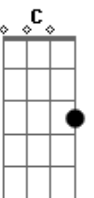

© ukulele-chords.com