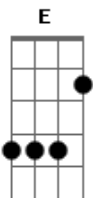

© ukulele-chords.com

© ukulele-chords.com