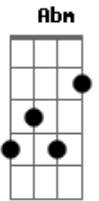

Fabrício Zava - Vem

Tom: **A**

D A

Vem e arrebenta a calçada

D

Estoura a janela trancada

A

Explode a retina dilatada

Você tem uma hora

D

Pra dizer, acontecer em jornal

A

E tudo volta ser ...

Acordes

© ukulele-chords.com

© ukulele-chords.com