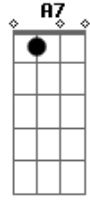

© ukulele-chords.com