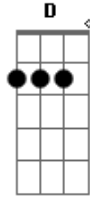

© ukulele-chords.com