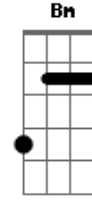

© ukulele-chords.com