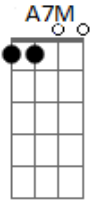

A7M
Samba
Dm A7M
Moço, samba
Dm A7M E7 A7M
Para a infância embrulhar

C
Era
E7 Gbm
Além do mais
Db7 Gbm
Chegadas, partidas
B7 B7
O começo de uma vida
B7

Cruzeiros reais
E7
E fitas pra jogar
Em7
Fica quieto, vem pra cá
Cm Em7 A A7
Já vamos aterrissar

D7M D
Toda a noite à toa
A Cm#7
Brincar no quintal de boa
Bm Db7
Outra tela para zerar

A7M
Voa
Dm A7M
Moça, voa
Dm A7M E7 A7M
Vai pro fundo (bem fundo) do luar

Calma
Muita calma

Acordes

© ukulele-chords.com