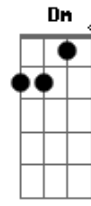

© ukulele-chords.com