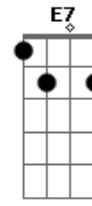

© ukulele-chords.com