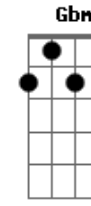

© ukulele-chords.com