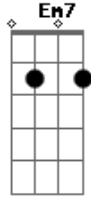

© ukulele-chords.com