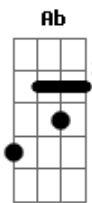

© ukulele-chords.com