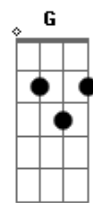

© ukulele-chords.com