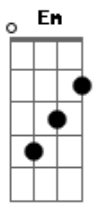

D Am7 Am  
Como caminhar se não há for\_ças  
D Am7 Ab  
Você até pensou em desistir  
G  
Mas o senhor sempre te amou  
D F E7  
E quer fazer você sonhar, nova vida  
Gm7 G D G  
Uma vida de vitória e unção

© ukulele-chords.com

© ukulele-chords.com

© ukulele-chords.com

© ukulele-chords.com

D Am7 Ab  
Você até pensou em desistir  
G  
Mas o senhor sempre te amou  
D F E7  
E quer fazer você sonhar, nova vida  
Gm7 G D G  
Uma vida de vitória e unção  
D Gbm G  
Cristo tem poder pra restaurar  
D Gbm G D  
Novo sonho há de se manifestar  
Em G  
Teus caminhos são mais altos que os meus  
A Em  
E os teus planos  
D G G  
Mais excelentes que os meus  
D Gbm G  
Cristo tem poder pra restaurar  
D Gbm G D  
Novo sonho há de se manifestar  
Em G  
Teus caminhos são mais altos que os meus  
A Em  
E os teus planos  
D G G  
Mais excelentes que os meus  
D Am7 Am  
Eu vou sonhar, eu vou sonhar  
D Am7 Am  
Eu vou sonhar, os teus sonhos  
D Am7 Am  
Eu vou sonhar, vale a pena  
D  
Vale a pena sonhar de novo  
Am7 Am D  
Eu vou sonhar, eu vou sonhar  
Am7 Am D  
Vão se realizar os teus sonhos