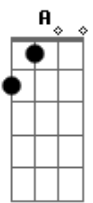

D Am7 Am  
Como caminhar se não há for\_ças  
D Am7 Ab  
Você até pensou em desistir  
G  
Mas o senhor sempre te amou  
D F E7  
E quer fazer você sonhar, nova vida  
Gm7 G D G  
Uma vida de vitória e unção

© ukulele-chords.com

© ukulele-chords.com

© ukulele-chords.com

© ukulele-chords.com

D Am7 Ab  
Você até pensou em desistir  
G  
Mas o senhor sempre te amou  
D F E7  
E quer fazer você sonhar, nova vida  
Gm7 G D G  
Uma vida de vitória e unção  
D Gbm G  
Cristo tem poder pra restaurar  
D Gbm G D  
Novo sonho há de se manifestar  
Em G  
Teus caminhos são mais altos que os meus  
A Em  
E os teus planos  
D G G  
Mais excelentes que os meus  
D Gbm G  
Cristo tem poder pra restaurar  
D Gbm G D  
Novo sonho há de se manifestar  
Em G  
Teus caminhos são mais altos que os meus  
A Em  
E os teus planos  
D G G  
Mais excelentes que os meus  
D Am7 Am  
Eu vou sonhar, eu vou sonhar  
D Am7 Am  
Eu vou sonhar, os teus sonhos  
D Am7 Am  
Eu vou sonhar, vale a pena  
D  
Vale a pena sonhar de novo  
Am7 Am D  
Eu vou sonhar, eu vou sonhar  
Am7 Am D  
Vão se realizar os teus sonhos