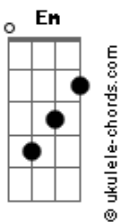

Bm7 **Bm7** **G** **D**
Eu nunca andarei sozinho
Em7 **D**
Pois o meu Deus irá na frente
E **A** **Gb7**
Abrirá o meu caminho
Bm7 **Bm7**
Não há barreiras para crer
G **D** **F**
Não há barreiras pra viver
Em7 **D**
Pois com o meu Deus salto muralhas
G **G**
E luto com um grande exército
Em7 **D**
Com meu Deus salto muralhas
F **Em**
E luto com um grande exército

Dadd9 **D**
Davi quando lutou
G **Bb**
Com golias
Em7 **D**
Ele não viu o seu tamanho
G **G**
Mas viu o poder de Deus se movendo ali
D **A** **Gb7**
Apenas um menino
Bm7 **Gbm7**
E uma pedra atirada ao ar
Em7 **D** **C**
Então é mais um Golias que vai ao chão
G **G**
E a vitória vamos alcançar

D **Gb7** **A7**
Não estou sozinho
Bm7 **Bm7** **G** **D**
Eu nunca andarei sozinho
Em7 **D**
Pois o meu Deus irá na frente
E **A** **Gb7**
E abrirá o meu caminho
Bm7 **Bm7**
Não há barreiras para crer
G **D** **F**
Não há barreiras pra viver
Em7 **D**
Pois com o meu Deus salto muralhas
G **G**
E luto com um grande exército

Em7 **D**
Com meu Deus salto muralhas
F **Em**
E luto com um grande exército

G7M
Não estou sozinho
D **Em7** **D**
O meu Deus nunca me deixou
G7M
Não estou sozinho
D
Mesmo se não houver
Em7 **D**
Forças pra cantar
Ab **G7M**
Não estou sozinho
D **Em7** **D**
O meu Deus vai a minha frente
G7M **D**
Não estou sozinho
Em7 **D**
Ele abre o meu caminho
Ab **G7M** **D**
Ele sempre cuida
Em7 **D**
Como pai, como pai
G7M **D** **Em7**
Como pai, ele cuida, ele protege
D **Ab**
Ele segura a minha mão
G7M **D**
Eu não estou não
Em7 **D**
Eu não estou não
G7M
Meu Deus cuida
D **Em7** **D**
Meu Deus protege
Em
Não estou sozinho

Acordes