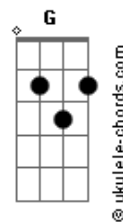

Bm7 **Bm7** **G** **D**
Eu nunca andarei sozinho
Em7 **D**
Pois o meu Deus irá na frente
E **A** **Gb7**
Abrirá o meu caminho
Bm7 **Bm7**
Não há barreiras para crer
G **D** **F**
Não há barreiras pra viver
Em7 **D**
Pois com o meu Deus salto muralhas
G **G**
E luto com um grande exército
Em7 **D**
Com meu Deus salto muralhas
F **Em**
E luto com um grande exército

Dadd9 **D**
Davi quando lutou
G **Bb**
Com golias
Em7 **D**
Ele não viu o seu tamanho
G **G**
Mas viu o poder de Deus se movendo ali
D **A** **Gb7**
Apenas um menino
Bm7 **Gbm7**
E uma pedra atirada ao ar
Em7 **D** **C**
Então é mais um Golias que vai ao chão
G **G**
E a vitória vamos alcançar

D **Gb7** **A7**
Não estou sozinho
Bm7 **Bm7** **G** **D**
Eu nunca andarei sozinho
Em7 **D**
Pois o meu Deus irá na frente
E **A** **Gb7**
E abrirá o meu caminho
Bm7 **Bm7**
Não há barreiras para crer
G **D** **F**
Não há barreiras pra viver
Em7 **D**
Pois com o meu Deus salto muralhas
G **G**
E luto com um grande exército

Em7 **D**
Com meu Deus salto muralhas
F **Em**
E luto com um grande exército

G7M
Não estou sozinho
D **Em7** **D**
O meu Deus nunca me deixou
G7M
Não estou sozinho
D
Mesmo se não houver
Em7 **D**
Forças pra cantar
Ab **G7M**
Não estou sozinho
D **Em7** **D**
O meu Deus vai a minha frente
G7M **D**
Não estou sozinho
Em7 **D**
Ele abre o meu caminho
Ab **G7M** **D**
Ele sempre cuida
Em7 **D**
Como pai, como pai
G7M **D** **Em7**
Como pai, ele cuida, ele protege
D **Ab**
Ele segura a minha mão
G7M **D**
Eu não estou não
Em7 **D**
Eu não estou não
G7M
Meu Deus cuida
D **Em7** **D**
Meu Deus protege
Em
Não estou sozinho

Acordes