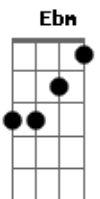

© ukulele-chords.com