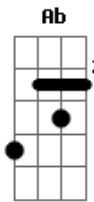

© ukulele-chords.com

Bbm Bb Ebm
Mas Deus o pai seu filho entregou

Bb7M Gb
Hoje vivo só pra ti
Bb7M Gb
Hoje vivo a te seguir
Bb7M Gb
O teu sangue me remiu

Gb Ab
E hoje eu sou livre do pecado
Gb Ab
Livre do pecado
Gb Ab Bb7M
Livre do pecado eu sou
Gb Ab
Eu sou livre do pecado
Gb Ab
Eu sou livre do pecado
Gb Ab Bb7M
Livre do pecado eu sou

Bbm Gb Bbm Gb
O preço que ele pagou
Bbm Eb7
Por você

[Final] Bbm Eb7 Bbm
Gb Bbm Eb7