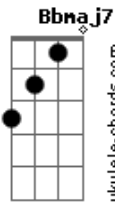

© ukulele-chords.com