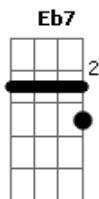

© ukulele-chords.com