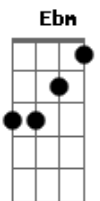

© ukulele-chords.com