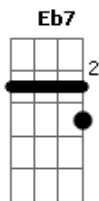

© ukulele-chords.com