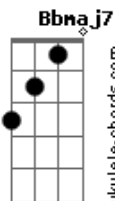

© ukulele-chords.com