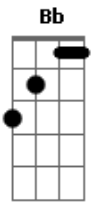

© ukulele-chords.com