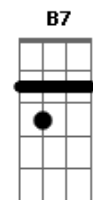

© ukulele-chords.com