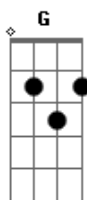

Fabricio & Gabriel - Cheia De Charme

tom:
A (forma dos acordes no tom de G)
Capostrate na 2ª casa
Intro: C C D Am Em D Am Em

G Bm Em
Quando a vi, logo ali tão perto
Am D G G C
Tão ao meu alcance, tão distante, tão real
Am B7 Em G C D
Tão bom perfume, sei lá

G Bm Em
Investi tudo naquele olhar
Am D G G C
Tantas palavras num breve sussurrar
Am D G G
Paixão assim, não acontece todo dia
C Am G G C Am G G

Cheia de charme, um desejo enorme
C D Em G
De se aventurar
C Am G G C Am G G
Cheia de charme, um desejo enorme
C D Em G C D G D Em
De revo-lu-cionar.....ohoh

G Bm Em
Me perdi entre os seus cabelos
Am D G G C
Pela sua pele, nos seus lábios tão macios
Am B7 Em G C D
Tão bom perfume, sei lá

G Bm Em
Investi tudo naquele olhar
Am D G G C
Tantas palavras num breve sussurrar
Am D G G
Paixão assim, não acontece todo dia

Acordes