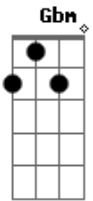

© ukulele-chords.com