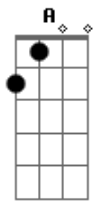

© ukulele-chords.com