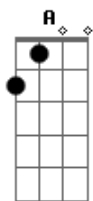

© ukulele-chords.com