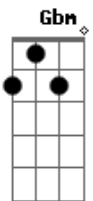

© ukulele-chords.com