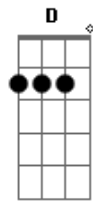

© ukulele-chords.com

Estou com uma vontade de gritar
B D A B
Dizer em alta voz pro mundo escutar

E
O céu é logo ali!
B
Vem com a gente, vem louvando
Gbm
Chega mais que o céu
A E
O céu é logo ali!
B Gbm
Passo a passo vamos juntos caminhando até chegar
A E
O céu é logo ali!

E
O céu é logo ali!
B
Vem com a gente, vem louvando
Gbm
Chega mais que o céu
A E
O céu é logo ali!
B Gbm
Passo a passo vamos juntos caminhando até chegar
A E
O céu é logo ali!

E
O céu é logo ali!
B
Vem com a gente, vem louvando
Gbm
Chega mais que o céu
A E
O céu é logo ali!
B Gbm
Passo a passo vamos juntos caminhando até chegar
A E
O céu é logo ali!

E
O céu é logo ali!
B
Vem com a gente, vem louvando
Gbm
Chega mais que o céu
A E
O céu é logo ali!
B Gbm
Passo a passo vamos juntos caminhando até chegar
A E
O céu é logo ali!

[Final] E Abm Gbm B
E Abm Gbm B E