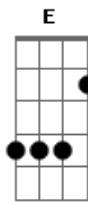

Fabricio e Fabrini - Responda-me

Tom: **A**
Intro: dução 2x: **A D**

A **D**
Você não sai da minha cabeça
A
Porque será
D
Eu te procuro e não lhe vejo
A
Eu tento lhe encontrar
D
Pra lhe dar todo carinho
A
E o meu amor
D
Só quero tê-la em meus braços
Gbm
Sentir o teu calor
D **Gbm**
Olha pra mim diz a verdade
D E A
Se gosta de mim tô afim

Refrão:
A **D**
Vou falar pra todos que eu te amo
Gbm
Vou falar pro mundo que eu te quero
D E A
Ser o seu desejo seu universo

Solo: **A D A D**

Repete a primeira parte

Refrão:
A **D**
Vou falar pra todos que eu te amo
Gbm
Vou falar pro mundo que eu te quero
D E A D
Ser o seu desejo seu universo

Refrão:
A **D**
Vou falar pra todos que eu te amo
Gbm
Vou falar pro mundo que eu te quero
D E A
Ser o seu desejo seu universo

Acordes

© ukulele-chords.com

© ukulele-chords.com

© ukulele-chords.com

© ukulele-chords.com