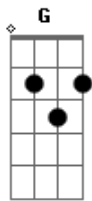

Fabricio e Fabrini - E Você Quem Eu Quero Amar

Tom: D
Intro: D Gbm D F#M
Bm G D A Gb

Primeira parte

D A Bm G D
Estou só cadê você
A Bm G D
Que procuro a muitas horas
A Bm G D
Me diz aonde ir
A Bm G D
Qual rumo a tomar.

D A Bm
Lgrimas rolam sem sessar
G D
Caem sem parar
A Bm
Doi demais dentro de mim
G Gm
sera que vou resistir.

Refrão

G A
Mais sem você
D Gbm Bm
Eu não sou nada vem me ver
G A
Sera que vou suportar
D Gbm Bm

Essa sua ausência me faz delirar
G A
Prometo a ti me entregar
D Gbm Bm
Olha é você quem eu quero amar. (Bis)

Solo: G A D Gbm Bm G Gm D A D

Repete a primeira parte

Refrão

G A
Mais sem você
D Gbm Bm
Eu não sou nada vem me ver
G A
Sera que vou suportar
D Gbm Bm
Essa sua ausência me faz delirar
G A
Prometo a ti me entregar
D Gbm Bm
Olha é você quem eu quero amar. (Bis)

G A
Sera que vou suportar
D Gbm Bm
Essa sua ausência me faz delirar
G A
Prometo a ti me entregar
D Gbm Bm
Olha é você quem eu quero amar.

Acordes

© ukulele-chords.com

© ukulele-chords.com

© ukulele-chords.com