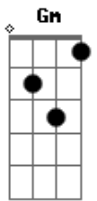

© ukulele-chords.com