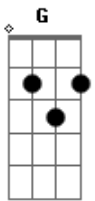

© ukulele-chords.com