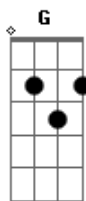

Fabricio e Fabrini - E Você Quem Eu Quero Amar

Tom: D

Intro: D Gbm D F#M

Bm G D A Gb

Primeira parte

D A Bm G D
Estou só cadê você
A Bm G D
Que procuro a muitas horas
A Bm G D
Me diz aonde ir
A Bm G D
Qual rumo a tomar.

D A Bm
Lgrimas rolam sem sessar
G D
Caem sem parar
A Bm
Doi demais dentro de mim
G Gm
sera que vou resistir.

Refrão

G A
Mais sem você
D Gbm Bm
Eu não sou nada vem me ver
G A
Sera que vou suportar
D Gbm Bm

Essa sua ausência me faz delirar

G A
Prometo a ti me entregar
D Gbm Bm
Olha é você quem eu quero amar. (Bis)

Solo: G A D Gbm Bm G Gm D A D

Repete a primeira parte

Refrão

G A
Mais sem você
D Gbm Bm
Eu não sou nada vem me ver
G A
Sera que vou suportar
D Gbm Bm
Essa sua ausência me faz delirar
G A
Prometo a ti me entregar
D Gbm Bm
Olha é você quem eu quero amar. (Bis)

G A
Sera que vou suportar
D Gbm Bm
Essa sua ausência me faz delirar
G A
Prometo a ti me entregar
D Gbm Bm
Olha é você quem eu quero amar.

Acordes

© ukulele-chords.com

© ukulele-chords.com

© ukulele-chords.com