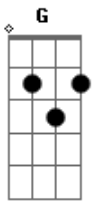

© ukulele-chords.com