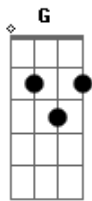

# Fabricio e Fabrini - E Você Quem Eu Quero Amar

Tom: D  
Intro: D Gbm D F#M  
Bm G D A Gb

Primeira parte

D A Bm G D  
Estou só cadê você  
A Bm G D  
Que procuro a muitas horas  
A Bm G D  
Me diz aonde ir  
A Bm G D  
Qual rumo a tomar.

D A Bm  
Lgrimas rolam sem sessar  
G D  
Caem sem parar  
A Bm  
Doi demais dentro de mim  
G Gm  
sera que vou resistir.

Refrão

G A  
Mais sem você  
D Gbm Bm  
Eu não sou nada vem me ver  
G A  
Sera que vou suportar  
D Gbm Bm

Essa sua ausência me faz delirar  
G A  
Prometo a ti me entregar  
D Gbm Bm  
Olha é você quem eu quero amar. (Bis)

Solo: G A D Gbm Bm G Gm D A D

Repete a primeira parte

Refrão

G A  
Mais sem você  
D Gbm Bm  
Eu não sou nada vem me ver  
G A  
Sera que vou suportar  
D Gbm Bm  
Essa sua ausência me faz delirar  
G A  
Prometo a ti me entregar  
D Gbm Bm  
Olha é você quem eu quero amar. (Bis)

G A  
Sera que vou suportar  
D Gbm Bm  
Essa sua ausência me faz delirar  
G A  
Prometo a ti me entregar  
D Gbm Bm  
Olha é você quem eu quero amar.