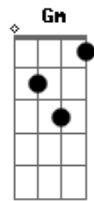

© ukulele-chords.com