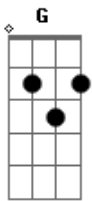

Fabricio e Fabrini - E Você Quem Eu Quero Amar

Tom: D
Intro: D Gbm D F#M
Bm G D A Gb

Primeira parte

D A Bm G D
Estou só cadê você
A Bm G D
Que procuro a muitas horas
A Bm G D
Me diz aonde ir
A Bm G D
Qual rumo a tomar.

D A Bm
Lgrimas rolam sem sessar
G D
Caem sem parar
A Bm
Doi demais dentro de mim
G Gm
sera que vou resistir.

Refrão

G A
Mais sem você
D Gbm Bm
Eu não sou nada vem me ver
G A
Sera que vou suportar
D Gbm Bm

Essa sua ausência me faz delirar
G A
Prometo a ti me entregar
D Gbm Bm
Olha é você quem eu quero amar. (Bis)

Solo: G A D Gbm Bm G Gm D A D

Repete a primeira parte

Refrão

G A
Mais sem você
D Gbm Bm
Eu não sou nada vem me ver
G A
Sera que vou suportar
D Gbm Bm
Essa sua ausência me faz delirar
G A
Prometo a ti me entregar
D Gbm Bm
Olha é você quem eu quero amar. (Bis)

G A
Sera que vou suportar
D Gbm Bm
Essa sua ausência me faz delirar
G A
Prometo a ti me entregar
D Gbm Bm
Olha é você quem eu quero amar.

Acordes

© ukulele-chords.com

© ukulele-chords.com

© ukulele-chords.com