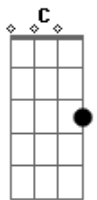

© ukulele-chords.com