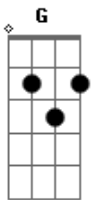

© ukulele-chords.com