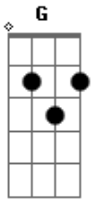

Fabricio Arnaut - Mãe da Divina Graça

Tom: G

Intro: G D E- C C- G D

Refrão: Mãe hoje venho a ti para te pedir a sua intercessão.
G D Em7 B- C A- D
G D Em7 B- C A-

És bendita entre todas as mulheres, és venerável por todas as nações.

Maria de Nazaré, ave cheia de graça, doçura do céu.
G D Em7 B- C A- D
G D Em7 B- C A- D

Trouxe-nos o Senhor redentor, Salvador das nações.

G D Em7 B- C A-
D Augusta Rainha dos Santos e Senhora dos anjos, Doce e humilde Coração.

G D Em7 B- C A- D
Consolo dos aflitos, Morada do verbo, Oferenda do Amor.

G D Em7 B- C A- D
Auxílio dos Cristãos, Refúgio dos pecadores. Nós clamamos a vós!

G D Em7 B- C D7 G D7
Como em bodas de Canaã, pedimos `À ti: Intercedei por nós.

Acordes

© ukulele-chords.com