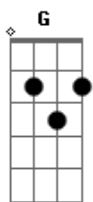

Fabricio Arnaut - Mãe da Divina Graça

Tom: G

Intro: G D E- C C- G D

Refrão: Mãe hoje venho a ti para te pedir a sua intercessão.
G D Em7 B- C A- D
G D Em7 B- C A-

D
És bendita entre todas as mulheres, és venerável por todas as nações.

G D Em7 B- C A- D
Maria de Nazaré, ave cheia de graça, doçura do céu.
G D Em7 B- C A- D

Trouxe-nos o Senhor redentor, Salvador das nações.

G D Em7 B- C A-
D

Augusta Rainha dos Santos e Senhora dos anjos, Doce e humilde Coração.

G D Em7 B- C A- D
Consolo dos aflitos, Morada do verbo, Oferenda do Amor.

G D Em7 B- C A- D
Auxílio dos Cristãos, Refúgio dos pecadores. Nós clamamos a vós!

G D Em7 B- C D7 G D7
Como em bodas de Canaã, pedimos `À ti: Intercedei por nós.

Acordes

© ukulele-chords.com