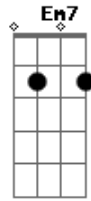

© ukulele-chords.com