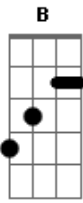

© ukulele-chords.com