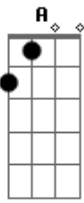

Fabricio Arnaut - Jesus Prisioneiro de Amor

Tom: E
Intro: E C#- A F#- B

E C#-
Eucaristia, vida escondida,
A F#-
presença real,
A B B7
pão para a alma que tem fome.

E C#-
É tu Jesus o pão da vida,
A F#- A B B7

consolo e alimento para os aflitos.

E C#- A
Em vossa presença adorável, iremos
F#|- A F#- B B7
Felizes, saciar nossa sede e nossa fome.

B A E C#- B B7
Refrão: Para nos amar tu se fizeste prisioneiro de amor.
B A E C#- A
Para nos tocar, e nos santificar estás presente aqui,
B E
vivendo neste pão.
C#- A F#- B B7
Jesus, Jesus...

Acordes

© ukulele-chords.com

© ukulele-chords.com

© ukulele-chords.com

© ukulele-chords.com