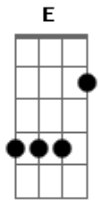

Fabricio Arnaut - Jesus Prisioneiro de Amor

Tom: E
Intro: E C#- A F#- B

E C#-
Eucaristia, vida escondida,
A F#-
presença real,
A B B7
pão para a alma que tem fome.

E C#-
É tu Jesus o pão da vida,
A F#- A B B7

consolo e alimento para os aflitos.

E C#- A
Em vossa presença adorável, iremos
F#|- A F#- B B7
Felizes, saciar nossa sede e nossa fome.

B A E C#- B B7
Refrão: Para nos amar tu se fizeste prisioneiro de amor.
B A E C#- A
Para nos tocar, e nos santificar estás presente aqui,
B E
vivendo neste pão.
C#- A F#- B B7
Jesus, Jesus...

Acordes

© ukulele-chords.com