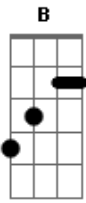

© ukulele-chords.com