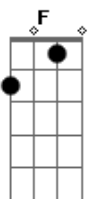

Fm7
Teu riso é tão bonito
C7
Fiz do teu peito o meu
Db7
Difícil de prever

Bbm7
Tampouco adivinhar
Sobre o que esta por vir
Fm7
Não nos convém a preocupação
C7
Não se apoquente não

Db7
Com o que o tempo dirá
Bbm7
Prefira um dia por vez
Sobre o que está por vir
Fm7
Não nos convém a preocupação
C7
Não se apoquente não

Db7 **Bbm7** **C7**
Me abraça, fala menos sente mais
Fm7
O tempo é tão pequeno
C7
E essa cidade é bem mais
Db7 **Bbm7** **C7**
Me abraça, fala menos sente mais

Fm7
Teu riso é tão bonito
C7
Fiz do teu peito o meu cais
Db7
Faz do meu peito o teu cais
Bbm7
Fiz do teu peito o meu cais
(**Ab7** **C7**)

Db7
Fiz do meu peito o teu cais

Bbm7
Faz do meu peito o teu cais
Ab7 **C7**
Fiz do meu peito o teu cais

Db7
Difícil de prever
Bbm7
Tampouco adivinhar

Sobre o que esta por vir
Ab7
Não nos convém a preocupação
C7

Não se apoquente não
Db7
Com o que o tempo dirá
Bbm7
Prefira um dia por vez

Sobre o que está por vir
Ab7
Não nos convém a preocupação
C7
Não se apoquente não

Db7 **Bbm7** **C7**
Me abraça, fala menos sente mais
Fm7
O tempo é tão pequeno
C7
E essa cidade é bem mais
Db7 **Bbm7** **C7**
Me abraça, fala menos sente mais
Fm7
Teu riso é tão bonito

C7
Fiz do teu peito o meu cais
Db7
Faz do meu peito o teu cais
Bbm7
Fiz do teu peito o meu cais
Ab7
Fiz do meu peito o teu cais

(**C7**)

Db7
Fiz do teu peito o meu cais
Bbm7
Faz do meu peito o teu cais
Ab7 **C7**
Fiz do teu peito o meu cais
Db7 **Bbm7** **C7**
Me abraça, fala menos sente mais
Fm7
O tempo é tão pequeno
C7 **Db7**
E essa cidade é bem mais

Acordes

© ukulele-chords.com