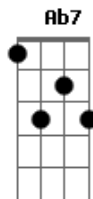

© ukulele-chords.com