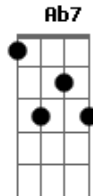

© ukulele-chords.com