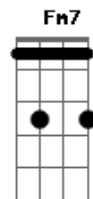

© ukulele-chords.com