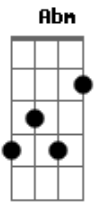

© ukulele-chords.com