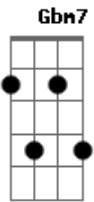

© ukulele-chords.com