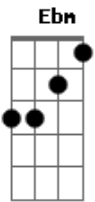

© ukulele-chords.com