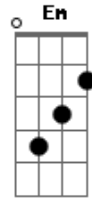

© ukulele-chords.com