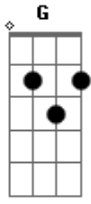

D Em D
 Nunca mais te deixar ir embora
 G A Bm
 Não é só da boca pra fora!

E B Dbm
 Ah, meu corpo sobre o seu
 E7 A
 Seu corpo sobre o meu
 E Gbm E
 No sabor mais gostoso de um beijo
 A C
 Explode o desejo!
 Dbm E Dbm
 Ah, eu quero te prender
 E7 A
 Até o amanhecer
 E Gbm E
 Nunca mais te deixar ir embora
 B E
 Não é só da boca pra fora!
 (E B Dbm E7 A)

E
Nunca mais te deixar ir embora

Acordes

B **E**
Não é só da boca pra fora!

© ukulele-chords.com

© ukulele-chords.com

© ukulele-chords.com

© ukulele-chords.com

© ukulele-chords.com