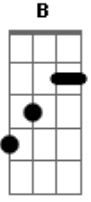

© ukulele-chords.com