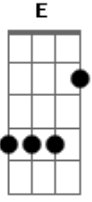

© ukulele-chords.com