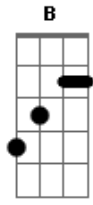

© ukulele-chords.com