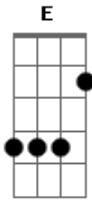

© ukulele-chords.com