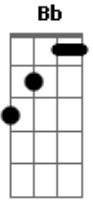

© ukulele-chords.com