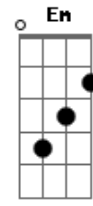

© ukulele-chords.com