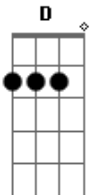

© ukulele-chords.com