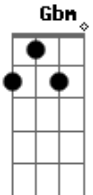

ukulele-chords.com

© ukulele-chords.com