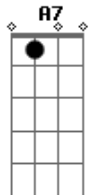

D E A E Gbm
 Só de imaginar uma coisa assim

D E Gbm
 Eu te abraço, bem mais forte, mais seguro

D E A E Gbm
 que você é o meu próprio coração

D E A Bb
 Sem você tudo teria um fim.

(refrão 2x)

Acordes

© ukulele-chords.com