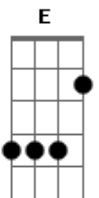

© ukulele-chords.com