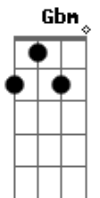

© ukulele-chords.com