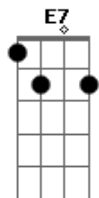

© ukulele-chords.com