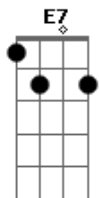

© ukulele-chords.com