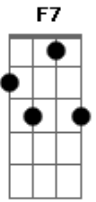

© ukulele-chords.com