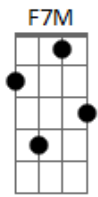

Fabio Valente - Afinidade

tom:

Intro: Am7 G7 F7 F Am

Am7 G7
Eu pensei, que me amasse
F7 F
Mas não fosse tanto assim
Am7 G7
Quando aproximaste
F7 F
Mais um pouquinho perto de mim

Am7 G7 Ab
Logo Notei em teu olhar
F7

Imaginei todo esse amar

F Am7
Acontecer
G7 Ab
Elaborei a tal questão
F7
Sem consultar minha razão
F
E desse modo indagar
Gm7 C7
Sem vacilar o coração
F7M
A palpitar de emoção

[Final] Am7 G7 F7 F Am7

Acordes

© ukulele-chords.com