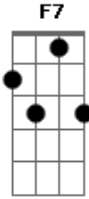

Fabio Valente - Afinidade

tom:

Intro: Am7 G7 F7 F Am

Am7 G7
Eu pensei, que me amasse
F7 F
Mas não fosse tanto assim
Am7 G7
Quando aproximaste
F7 F
Mais um pouquinho perto de mim

Am7 G7 Ab
Logo Notei em teu olhar
F7

Imaginei todo esse amar

F Am7
Acontecer
G7 Ab
Elaborei a tal questão
F7
Sem consultar minha razão
F
E desse modo indagar
Gm7 C7
Sem vacilar o coração
F7M
A palpitar de emoção

[Final] Am7 G7 F7 F Am7

Acordes

© ukulele-chords.com

© ukulele-chords.com

© ukulele-chords.com

© ukulele-chords.com

© ukulele-chords.com

© ukulele-chords.com

© ukulele-chords.com

© ukulele-chords.com

© ukulele-chords.com