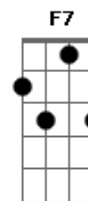

© ukulele-chords.com