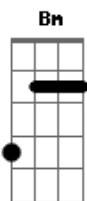

Fabio Soares - Na Magia de Uma Infância

tom:

Intro: A Bm Dbm
D E7 Dbm
Gb7 F7 E7 A

É lindo ver uma criança faceira
Que tem a vida no mundo de faz de conta
Onde a ilusão se torna a mais pura verdade
E a própria idade com a natureza confronta
Onde os caminhos se abrem no pensamento
E como o vento se perdem pelas distâncias
É lindo ver esse mundo transparecer
Pelos jardins das casas grandes de estância
É lindo ver esse mundo transparecer
Pelos jardins das casas grandes de estância

Jogando bola no fundo de algum potreiro
Na ingenuidade de uma roda de ciranda
De quando em vez laçar um boi de taquara
Na sombra boa da quincha duma varanda

Nas bonequinhas de pano ou de espiga
Que ganham vida e trazem pura alegria
Num trem de lata com inúmeros vagões
Pelos rincões desta vasta sesmarias

Num trem de lata com inúmeros vagões
Pelos rincões desta vasta sesmarias
Num trem de lata com inúmeros vagões
Pelos rincões desta vasta sesmarias

[Final] D E7 Dbm Gb7
D E7 Db7 Gb

Acordes

© ukulele-chords.com