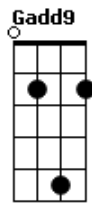

© ukulele-chords.com