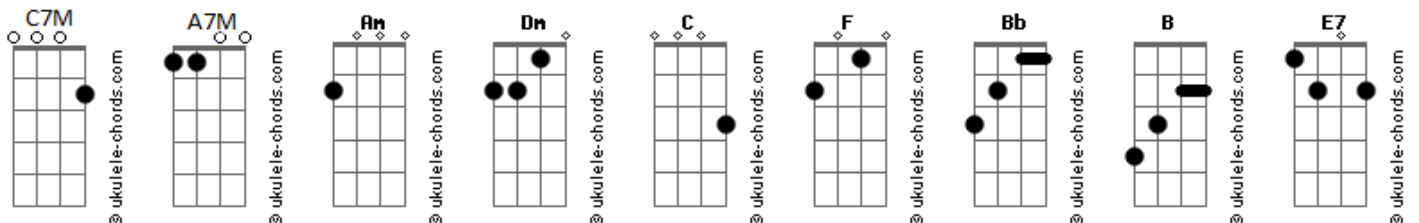

Fabio Soares - Esta Paixão Que É Só Minha

tom:

Intro: Am Dm Am Dm
C F Bb Am
B E7 Am

Am B
Eu arrinonei pro meu mate
E7 Am
Sempre do mesmo jeito
G7 C G7
Esta paixão que é só minha
F E7
Corcoveando dentro do peito
Dm Dadd9 G Gadd9 C7M
Te fiz a um_lher mais linda
B E7 Am A7
Num flerte pra o coração
Dm Am
Mas a paixão era só minha
F E7
E tua toda minha devoção
Dm Dadd9 G Gadd9 G#7M G#7M
Mas a paixão era só minha
Fm7 E7 A E7
E tua toda minha devoção

A
Eu te vejo claramente
Bm
Como ninguém te conhece
E7
Só eu desvendo teu jeito
A
E o meu olhar o enternece
Gbm
Faz tempo que te pertenco
Bm
E te quero diferente
D
Mas as palavras não falam
E7 E7
Só o coração que sente
A
Eu te vejo claramente
D
Como ninguém te conhece
E7
Só eu desvendo teu jeito
A
E o meu olhar o enternece

Gbm
Faz tempo que te pertenco
Bm
E te quero diferente
D
Mas as palavras não falam
E7 A7M
Só o coração que sente

Acordes

(A7M Dbm7 Bm7)
(D E7 A7M)
(A Eb Dm-)
(E7 Am)

Am B
Mas a palavra não cala
E7 Am
Um sapateio floreado
G7 C G7
Quando é forte a emoção
F E7
De um passo bem compassado
Dm Dadd9 G Gadd9 C7M
E e__sta lou__ca paixão
Bø E7 Am A7
Do meu coração fez um peda__ço
Dm Am
Que lembrar é o que eu posso
F E7
Recomeçar é o que eu faço
Dm Dadd9 G Gadd9 G#7M G#7M
Que lembrar é o que eu posso
Fm7 E7 A E7
Recomeçar é o que eu faço

A
Eu tapeio o aba larga
Bm
Já com o pé no estribo
E7
No que é pó e estrada
A
Eu não te trago comigo
Gbm
E num galope a lo largo
Bm
Só a vida me amadrinha
D
Volto amanunciar solito
E7 E7
Esta paixão que é só minha

A
Eu tapeio o aba larga
D
Já com o pé no estribo
E7
No que é pó e estrada
A
Eu não te trago comigo
Gbm
E num galope a lo largo
Bm
Só a vida me amadrinha
D
Volto amanunciar solito
E7 A7M
Esta paixão que é só minha

[Final] D E7 Gbm
D E7 A7M