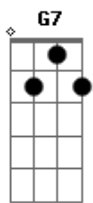

© ukulele-chords.com