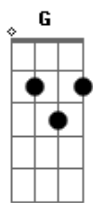

© ukulele-chords.com