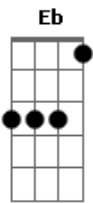

© ukulele-chords.com