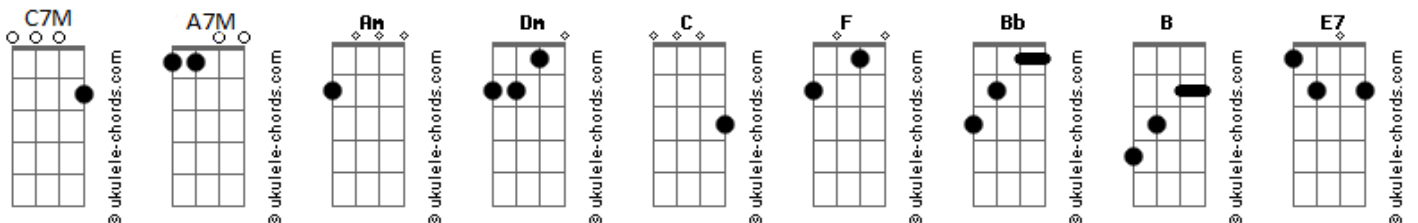

Fabio Soares - Esta Paixão Que É Só Minha

tom:

Intro: Am Dm Am Dm
C F Bb Am
B E7 Am

Am B
Eu arrinonei pro meu mate
E7 Am
Sempre do mesmo jeito
G7 C G7
Esta paixão que é só minha
F E7
Corcoveando dentro do peito
Dm Dadd9 G Gadd9 C7M
Te fiz a um_lher mais linda
B E7 Am A7
Num flerte pra o coração
Dm Am
Mas a paixão era só minha
F E7
E tua toda minha devoção
Dm Dadd9 G Gadd9 G#7M G#7M
Mas a paixão era só minha
Fm7 E7 A E7
E tua toda minha devoção

A
Eu te vejo claramente
Bm
Como ninguém te conhece
E7
Só eu desvendo teu jeito
A
E o meu olhar o enternece
Gbm
Faz tempo que te pertenco
Bm
E te quero diferente
D
Mas as palavras não falam
E7 E7
Só o coração que sente
A
Eu te vejo claramente
D
Como ninguém te conhece
E7
Só eu desvendo teu jeito
A
E o meu olhar o enternece

Gbm
Faz tempo que te pertenco
Bm
E te quero diferente
D
Mas as palavras não falam
E7 A7M
Só o coração que sente

Acordes

(A7M Dbm7 Bm7)
(D E7 A7M)
(A Eb Dm-)
(E7 Am)

Am B
Mas a palavra não cala
E7 Am
Um sapateio floreado
G7 C G7
Quando é forte a emoção
F E7
De um passo bem compassado
Dm Dadd9 G Gadd9 C7M
E e__sta lou__ca paixão
Bø E7 Am A7
Do meu coração fez um peda__ço
Dm Am
Que lembrar é o que eu posso
F E7
Recomeçar é o que eu faço
Dm Dadd9 G Gadd9 G#7M G#7M
Que lembrar é o que eu posso
Fm7 E7 A E7
Recomeçar é o que eu faço

A
Eu tapeio o aba larga
Bm
Já com o pé no estribo
E7
No que é pó e estrada
A
Eu não te trago comigo
Gbm
E num galope a lo largo
Bm
Só a vida me amadrinha
D
Volto amanunciar solito
E7 E7
Esta paixão que é só minha

A
Eu tapeio o aba larga
D
Já com o pé no estribo
E7
No que é pó e estrada
A
Eu não te trago comigo
Gbm
E num galope a lo largo
Bm
Só a vida me amadrinha
D
Volto amanunciar solito
E7 A7M
Esta paixão que é só minha

[Final] D E7 Gbm
D E7 A7M