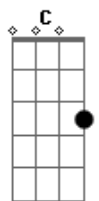

# Fábio Skimmer - Sentido Algum

tom:

Intro: G C G F G C G  
 F C G G C G  
 F C G

C G  
 Tudo termina  
 C G  
 Tudo acaba  
 F C  
 E às vezes eu fico sentado  
 G C G  
 Sem nada entender  
 G C G  
 Liga e desliga  
 Acende e apaga  
 F C  
 E as luzes deixa iluminado  
 G  
 Procuo você

F  
 Não, não há mais sentido algum  
 C G C G

## Acordes

© ukulele-chords.com

© ukulele-chords.com

© ukulele-chords.com

Não, não há mais vontade de viver

G C G  
 Saio nas ruas  
 G  
 No meio do nada  
 F C  
 E eu fico na beira da estrada  
 G C  
 Tentando esquecer  
 G C G  
 A noite escura  
 G  
 Na chuva gelada  
 F C  
 E sozinho pela madrugada  
 G  
 Querendo você  
 F  
 Vem meu amor me fazer feliz  
 C G  
 Vem, meu amor que te quero assim, baby