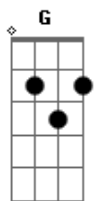

# Fábio Skimmer - Sentido Algum

tom:

Intro: G C G F G C G  
 F C G G C G  
 F C G

C G  
 Tudo termina  
 C G  
 Tudo acaba  
 F C  
 E às vezes eu fico sentado  
 G C G  
 Sem nada entender  
 G C G  
 Liga e desliga  
 Acende e apaga  
 F C  
 E as luzes deixa iluminado  
 G  
 Procuo você

## Acordes

© ukulele-chords.com

© ukulele-chords.com

© ukulele-chords.com

Não, não há mais vontade de viver

G C G  
 Saio nas ruas  
 G  
 No meio do nada  
 F C  
 E eu fico na beira da estrada  
 G C  
 Tentando esquecer  
 G C G  
 A noite escura  
 G  
 Na chuva gelada  
 F C  
 E sozinho pela madrugada  
 G  
 Querendo você  
 F  
 Vem meu amor me fazer feliz  
 C G  
 Vem, meu amor que te quero assim, baby