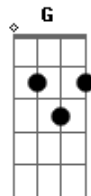

© ukulele-chords.com