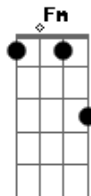

© ukulele-chords.com