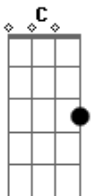

Usa um chapéu num estilo laçador
É lá no campo que ela gosta de morar
E brilha os olhos quando falam que ela é bruta
Dia de lida sempre pronta é só chamar
Não tem frescura e nunca gostou de luxo
E os seus sonhos são os mais puros de sonhar
Uma camionete um reboque e um bom cavalo
E nos rodeios levando a vida a laçar
Pode ser xucra mesmo assim ela é a mais linda
Pode ser xucra e me ganhou só num olhar
Pode ser xucra eu já estou apaixonado
Meu coração é certo que ela vai domar
Pode ser xucra mesmo assim ela é a mais linda
Pode ser xucra e me ganhou só num olhar
Pode ser xucra eu quero ela do meu lado
La na fazenda me ajudando a domar
Pode ser xucra mesmo assim ela é a mais linda
Pode ser xucra e me ganhou só num olhar
Pode ser xucra eu quero ela do meu lado
La na fazenda me ajudando a domar
[Final] F Em Dm G C

Acordes

© ukulele-chords.com