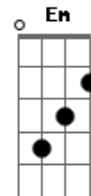

© ukulele-chords.com