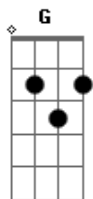

© ukulele-chords.com

© ukulele-chords.com