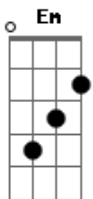

© ukulele-chords.com