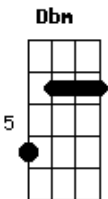

© ukulele-chords.com

© ukulele-chords.com