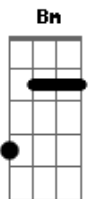

© ukulele-chords.com