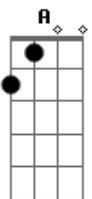

Fabio Quaraí e Grupo Abagualado - Domador e a Universitária

tom:

Intro: D G Bm A
D G Bm A Bm Dbm

Cevando o meu mate ao pé do Braseiro
Saudade da prenda que esta por chegar
A quase seis meses estudando la fora
Coração no peito parece saltar
O baio está pronto é só pôr os arreios
E pegar a estrada para encontrar
A minha querida mulher da minha vida
Partiu pra os seus sonhos realizar
Eu seguro as pontas aqui no campo
Ela com os seus livros esta estudando
A cada semestre aumenta a saudade

Eu aqui domando e ela na faculdade

[Refrão]

A espera é doida, a saudade é bandida
Mas sei que vale a pena
Aguentar a distância, sozinho na estância
Sem minha morena
A saudade eu aguento ainda falta tempo
Pra ela se formar
Mas peço no futuro onde estaremos juntos
Pra sempre se amar
E pra sempre se amar

[Final] D G Bm A Bm Dbm

Acordes

© ukulele-chords.com

© ukulele-chords.com

© ukulele-chords.com

© ukulele-chords.com

© ukulele-chords.com

© ukulele-chords.com

© ukulele-chords.com