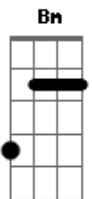

© ukulele-chords.com