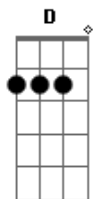

Fabio Quaraí e Grupo Abagualado - Domador e a Universitária

tom:

Intro: D G Bm A
D G Bm A Bm Dbm

Cevando o meu mate ao pé do Braseiro
Saudade da prenda que esta por chegar
A quase seis meses estudando la fora
Coração no peito parece saltar
O baio está pronto é só pôr os arreios
E pegar a estrada para encontrar
A minha querida mulher da minha vida
Partiu pra os seus sonhos realizar
Eu seguro as pontas aqui no campo
Ela com os seus livros esta estudando
A cada semestre aumenta a saudade

Eu aqui domando e ela na faculdade

[Refrão]

A espera é doida, a saudade é bandida
Mas sei que vale a pena
Aguentar a distância, sozinho na estância
Sem minha morena
A saudade eu aguento ainda falta tempo
Pra ela se formar
Mas peço no futuro onde estaremos juntos
Pra sempre se amar
E pra sempre se amar

[Final] D G Bm A Bm Dbm

Acordes