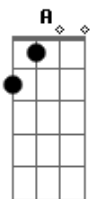

Fabio Quaraí e Grupo Abagualado - Domador e a Universitária

tom:

Intro: D G Bm A
D G Bm A Bm Dbm

Cevando o meu mate ao pé do Braseiro
Saudade da prenda que esta por chegar
A quase seis meses estudando la fora
Coração no peito parece saltar
O baio está pronto é só pôr os arreios
E pegar a estrada para encontrar
A minha querida mulher da minha vida
Partiu pra os seus sonhos realizar
Eu seguro as pontas aqui no campo
Ela com os seus livros esta estudando
A cada semestre aumenta a saudade

Eu aqui domando e ela na faculdade

[Refrão]

A espera é doida, a saudade é bandida
Mas sei que vale a pena
Aguentar a distância, sozinho na estância
Sem minha morena
A saudade eu aguento ainda falta tempo
Pra ela se formar
Mas peço no futuro onde estaremos juntos
Pra sempre se amar
E pra sempre se amar

[Final] D G Bm A Bm Dbm

Acordes

© ukulele-chords.com

© ukulele-chords.com

© ukulele-chords.com

© ukulele-chords.com

© ukulele-chords.com

© ukulele-chords.com

© ukulele-chords.com