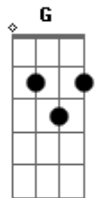

© ukulele-chords.com