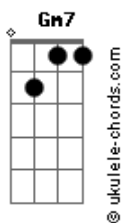

Fábio Prestes - Um amor acaba

tom:

Intro: Gm7 Bb Am7 Dm7
Cm7 Bb F
Eb Bb Dm7 Gm7
Cm7 Bb F

Gm7 Bb Am7 Dm7
Eu já disse acabou
Cm7 Bb F
Pena que você não notou
Eb Bb Dm7 Gm7
Insistir nesse erro
Cm7 Bb F
É esperar algo diferente de um espelho

Gm7 Bb Am7 Dm7
Foram muitos motivos
Cm7 Bb F
Que viraram a página deste livro
Eb Bb Dm7 Gm7
Do choro ao sorriso
Cm7 Bb F
Encontrei alguns novos abrigos

[Ponte]

Gbm7 A Bm7 D
No mesmo Oceano
G D A
Naveguei por muitos anos
Em G D A
O meu Porto Seguro
D Gbm7 G
Agora está em um novo Mundo

Gbm7 A Bm7 D
No mesmo Oceano
G D A
Naveguei por muitos anos
Em G D A
O meu Porto Seguro
D Gbm7 G
Agora está em um novo Mundo

[Refrão]

F Dm7 Eb
Um amor acaba
F Dm7 Cm
Não Imaginava
Passagem

Acordes

(Cm Bb F Gm Bb F)

Gm7 Bb Am7 Dm7
Você pede perdão
Cm7 Bb F
Na certeza de ouvir um não
Eb Bb Dm7 Gm7
Nem sabe o que deseja
Cm7 Bb F
Apenas o mesmo prato, na mesma mesa

Gm7 Bb Am7 Dm7
Se houve algum culpado
Cm7 Bb F
Deixemos ele de lado
Eb Bb Dm7 Gm7
O nosso paraíso de amanhã
Cm7 Bb F
Já tem uma mordidas na maçã

[Ponte]

Gbm7 A Bm7 D
No mesmo Oceano
G D A
Naveguei por muitos anos
Em G D A
O meu Porto Seguro
D Gbm7 G
Agora está em um novo Mundo

[Refrão]

F Dm7 Eb
Um amor acaba
F Dm7 Cm
Não Imaginava
Passagem
(Cm Bb F Gm Bb F)

Gm7 Bb Am7 Dm7
Eu já disse acabou
Cm7 Bb F
Pena que você não notou
Eb Bb Dm7 Gm7
Insistir nesse erro
Cm7 Bb F
É esperar algo diferente de um espelho
Gm7 Bb Am7 Dm7
Eu já disse acabou

[Final] Cm7 Bb F
Eb Bb Dm7 Gm7