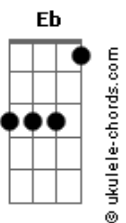

Fábio Prestes - Um amor acaba

tom:

Intro: Gm7 Bb Am7 Dm7
Cm7 Bb F
Eb Bb Dm7 Gm7
Cm7 Bb F

Gm7 Bb Am7 Dm7
Eu já disse acabou
Cm7 Bb F
Pena que você não notou
Eb Bb Dm7 Gm7
Insistir nesse erro
Cm7 Bb F
É esperar algo diferente de um espelho

Gm7 Bb Am7 Dm7
Foram muitos motivos
Cm7 Bb F
Que viraram a página deste livro
Eb Bb Dm7 Gm7
Do choro ao sorriso
Cm7 Bb F
Encontrei alguns novos abrigos

[Ponte]

Gbm7 A Bm7 D
No mesmo Oceano
G D A
Naveguei por muitos anos
Em G D A
O meu Porto Seguro
D Gbm7 G
Agora está em um novo Mundo

Gbm7 A Bm7 D
No mesmo Oceano
G D A
Naveguei por muitos anos
Em G D A
O meu Porto Seguro
D Gbm7 G
Agora está em um novo Mundo

[Refrão]

F Dm7 Eb
Um amor acaba
F Dm7 Cm
Não Imaginava
Passagem

Acordes

(Cm Bb F Gm Bb F)

Gm7 Bb Am7 Dm7
Você pede perdão
Cm7 Bb F
Na certeza de ouvir um não
Eb Bb Dm7 Gm7
Nem sabe o que deseja
Cm7 Bb F
Apenas o mesmo prato, na mesma mesa

Gm7 Bb Am7 Dm7
Se houve algum culpado
Cm7 Bb F
Deixemos ele de lado
Eb Bb Dm7 Gm7
O nosso paraíso de amanhã
Cm7 Bb F
Já tem uma mordidas na maçã

[Ponte]

Gbm7 A Bm7 D
No mesmo Oceano
G D A
Naveguei por muitos anos
Em G D A
O meu Porto Seguro
D Gbm7 G
Agora está em um novo Mundo

[Refrão]

F Dm7 Eb
Um amor acaba
F Dm7 Cm
Não Imaginava
Passagem
(Cm Bb F Gm Bb F)

Gm7 Bb Am7 Dm7
Eu já disse acabou
Cm7 Bb F
Pena que você não notou
Eb Bb Dm7 Gm7
Insistir nesse erro
Cm7 Bb F
É esperar algo diferente de um espelho
Gm7 Bb Am7 Dm7
Eu já disse acabou

[Final] Cm7 Bb F
Eb Bb Dm7 Gm7