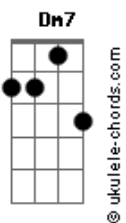

Fábio Prestes - Um amor acaba

tom:

Intro: Gm7 Bb Am7 Dm7
Cm7 Bb F
Eb Bb Dm7 Gm7
Cm7 Bb F

Gm7 Bb Am7 Dm7
Eu já disse acabou
Cm7 Bb F
Pena que você não notou
Eb Bb Dm7 Gm7
Insistir nesse erro
Cm7 Bb F
É esperar algo diferente de um espelho

Gm7 Bb Am7 Dm7
Foram muitos motivos
Cm7 Bb F
Que viraram a página deste livro
Eb Bb Dm7 Gm7
Do choro ao sorriso
Cm7 Bb F
Encontrei alguns novos abrigos

[Ponte]

Gbm7 A Bm7 D
No mesmo Oceano
G D A
Naveguei por muitos anos
Em G D A
O meu Porto Seguro
D Gbm7 G
Agora está em um novo Mundo

Gbm7 A Bm7 D
No mesmo Oceano
G D A
Naveguei por muitos anos
Em G D A
O meu Porto Seguro
D Gbm7 G
Agora está em um novo Mundo

[Refrão]

F Dm7 Eb
Um amor acaba
F Dm7 Cm
Não Imaginava
Passagem

Acordes

(Cm Bb F Gm Bb F)

Gm7 Bb Am7 Dm7
Você pede perdão
Cm7 Bb F
Na certeza de ouvir um não
Eb Bb Dm7 Gm7
Nem sabe o que deseja
Cm7 Bb F
Apenas o mesmo prato, na mesma mesa

Gm7 Bb Am7 Dm7
Se houve algum culpado
Cm7 Bb F
Deixemos ele de lado
Eb Bb Dm7 Gm7
O nosso paraíso de amanhã
Cm7 Bb F
Já tem uma mordidas na maçã

[Ponte]

Gbm7 A Bm7 D
No mesmo Oceano
G D A
Naveguei por muitos anos
Em G D A
O meu Porto Seguro
D Gbm7 G
Agora está em um novo Mundo

[Refrão]

F Dm7 Eb
Um amor acaba
F Dm7 Cm
Não Imaginava
Passagem
(Cm Bb F Gm Bb F)

Gm7 Bb Am7 Dm7
Eu já disse acabou
Cm7 Bb F
Pena que você não notou
Eb Bb Dm7 Gm7
Insistir nesse erro
Cm7 Bb F
É esperar algo diferente de um espelho
Gm7 Bb Am7 Dm7
Eu já disse acabou

[Final] Cm7 Bb F
Eb Bb Dm7 Gm7