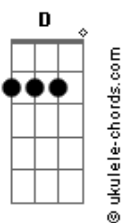

Fábio Prestes - Um amor acaba

tom:

Intro: Gm7 Bb Am7 Dm7
Cm7 Bb F
Eb Bb Dm7 Gm7
Cm7 Bb F

Gm7 Bb Am7 Dm7
Eu já disse acabou
Cm7 Bb F
Pena que você não notou
Eb Bb Dm7 Gm7
Insistir nesse erro
Cm7 Bb F
É esperar algo diferente de um espelho

Gm7 Bb Am7 Dm7
Foram muitos motivos
Cm7 Bb F
Que viraram a página deste livro
Eb Bb Dm7 Gm7
Do choro ao sorriso
Cm7 Bb F
Encontrei alguns novos abrigos

[Ponte]

Gbm7 A Bm7 D
No mesmo Oceano
G D A
Naveguei por muitos anos
Em G D A
O meu Porto Seguro
D Gbm7 G
Agora está em um novo Mundo

Gbm7 A Bm7 D
No mesmo Oceano
G D A
Naveguei por muitos anos
Em G D A
O meu Porto Seguro
D Gbm7 G
Agora está em um novo Mundo

[Refrão]

F Dm7 Eb
Um amor acaba
F Dm7 Cm
Não Imaginava
Passagem

Acordes

(Cm Bb F Gm Bb F)

Gm7 Bb Am7 Dm7
Você pede perdão
Cm7 Bb F
Na certeza de ouvir um não
Eb Bb Dm7 Gm7
Nem sabe o que deseja
Cm7 Bb F
Apenas o mesmo prato, na mesma mesa

Gm7 Bb Am7 Dm7
Se houve algum culpado
Cm7 Bb F
Deixemos ele de lado
Eb Bb Dm7 Gm7
O nosso paraíso de amanhã
Cm7 Bb F
Já tem uma mordidas na maçã

[Ponte]

Gbm7 A Bm7 D
No mesmo Oceano
G D A
Naveguei por muitos anos
Em G D A
O meu Porto Seguro
D Gbm7 G
Agora está em um novo Mundo

[Refrão]

F Dm7 Eb
Um amor acaba
F Dm7 Cm
Não Imaginava
Passagem
(Cm Bb F Gm Bb F)

Gm7 Bb Am7 Dm7
Eu já disse acabou
Cm7 Bb F
Pena que você não notou
Eb Bb Dm7 Gm7
Insistir nesse erro
Cm7 Bb F
É esperar algo diferente de um espelho
Gm7 Bb Am7 Dm7
Eu já disse acabou

[Final] Cm7 Bb F
Eb Bb Dm7 Gm7