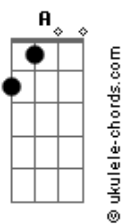

Fábio Prestes - Um amor acaba

tom:

Intro: Gm7 Bb Am7 Dm7
Cm7 Bb F
Eb Bb Dm7 Gm7
Cm7 Bb F

Gm7 Bb Am7 Dm7
Eu já disse acabou
Cm7 Bb F
Pena que você não notou
Eb Bb Dm7 Gm7
Insistir nesse erro
Cm7 Bb F
É esperar algo diferente de um espelho

Gm7 Bb Am7 Dm7
Foram muitos motivos
Cm7 Bb F
Que viraram a página deste livro
Eb Bb Dm7 Gm7
Do choro ao sorriso
Cm7 Bb F
Encontrei alguns novos abrigos

[Ponte]

Gbm7 A Bm7 D
No mesmo Oceano
G D A
Naveguei por muitos anos
Em G D A
O meu Porto Seguro
D Gbm7 G
Agora está em um novo Mundo

Gbm7 A Bm7 D
No mesmo Oceano
G D A
Naveguei por muitos anos
Em G D A
O meu Porto Seguro
D Gbm7 G
Agora está em um novo Mundo

[Refrão]

F Dm7 Eb
Um amor acaba
F Dm7 Cm
Não Imaginava
Passagem

Acordes

(Cm Bb F Gm Bb F)

Gm7 Bb Am7 Dm7
Você pede perdão
Cm7 Bb F
Na certeza de ouvir um não
Eb Bb Dm7 Gm7
Nem sabe o que deseja
Cm7 Bb F
Apenas o mesmo prato, na mesma mesa

Gm7 Bb Am7 Dm7
Se houve algum culpado
Cm7 Bb F
Deixemos ele de lado
Eb Bb Dm7 Gm7
O nosso paraíso de amanhã
Cm7 Bb F
Já tem uma mordidas na maçã

[Ponte]

Gbm7 A Bm7 D
No mesmo Oceano
G D A
Naveguei por muitos anos
Em G D A
O meu Porto Seguro
D Gbm7 G
Agora está em um novo Mundo

[Refrão]

F Dm7 Eb
Um amor acaba
F Dm7 Cm
Não Imaginava
Passagem
(Cm Bb F Gm Bb F)

Gm7 Bb Am7 Dm7
Eu já disse acabou
Cm7 Bb F
Pena que você não notou
Eb Bb Dm7 Gm7
Insistir nesse erro
Cm7 Bb F
É esperar algo diferente de um espelho
Gm7 Bb Am7 Dm7
Eu já disse acabou

[Final] Cm7 Bb F
Eb Bb Dm7 Gm7