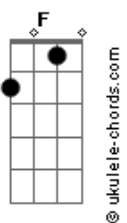

Fábio Prestes - Um amor acaba

tom:

Intro: Gm7 Bb Am7 Dm7
Cm7 Bb F
Eb Bb Dm7 Gm7
Cm7 Bb F

Gm7 Bb Am7 Dm7
Eu já disse acabou
Cm7 Bb F
Pena que você não notou
Eb Bb Dm7 Gm7
Insistir nesse erro
Cm7 Bb F
É esperar algo diferente de um espelho

Gm7 Bb Am7 Dm7
Foram muitos motivos
Cm7 Bb F
Que viraram a página deste livro
Eb Bb Dm7 Gm7
Do choro ao sorriso
Cm7 Bb F
Encontrei alguns novos abrigos

[Ponte]

Gbm7 A Bm7 D
No mesmo Oceano
G D A
Naveguei por muitos anos
Em G D A
O meu Porto Seguro
D Gbm7 G
Agora está em um novo Mundo

Gbm7 A Bm7 D
No mesmo Oceano
G D A
Naveguei por muitos anos
Em G D A
O meu Porto Seguro
D Gbm7 G
Agora está em um novo Mundo

[Refrão]

F Dm7 Eb
Um amor acaba
F Dm7 Cm
Não Imaginava
Passagem

Acordes

(Cm Bb F Gm Bb F)

Gm7 Bb Am7 Dm7
Você pede perdão
Cm7 Bb F
Na certeza de ouvir um não
Eb Bb Dm7 Gm7
Nem sabe o que deseja
Cm7 Bb F
Apenas o mesmo prato, na mesma mesa

Gm7 Bb Am7 Dm7
Se houve algum culpado
Cm7 Bb F
Deixemos ele de lado
Eb Bb Dm7 Gm7
O nosso paraíso de amanhã
Cm7 Bb F
Já tem uma mordidas na maçã

[Ponte]

Gbm7 A Bm7 D
No mesmo Oceano
G D A
Naveguei por muitos anos
Em G D A
O meu Porto Seguro
D Gbm7 G
Agora está em um novo Mundo

[Refrão]

F Dm7 Eb
Um amor acaba
F Dm7 Cm
Não Imaginava
Passagem
(Cm Bb F Gm Bb F)

Gm7 Bb Am7 Dm7
Eu já disse acabou
Cm7 Bb F
Pena que você não notou
Eb Bb Dm7 Gm7
Insistir nesse erro
Cm7 Bb F
É esperar algo diferente de um espelho
Gm7 Bb Am7 Dm7
Eu já disse acabou

[Final] Cm7 Bb F
Eb Bb Dm7 Gm7