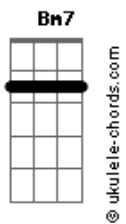

Fábio Prestes - Um amor acaba

tom:

Intro: Gm7 Bb Am7 Dm7
Cm7 Bb F
Eb Bb Dm7 Gm7
Cm7 Bb F

Gm7 Bb Am7 Dm7
Eu já disse acabou
Cm7 Bb F
Pena que você não notou
Eb Bb Dm7 Gm7
Insistir nesse erro
Cm7 Bb F
É esperar algo diferente de um espelho

Gm7 Bb Am7 Dm7
Foram muitos motivos
Cm7 Bb F
Que viraram a página deste livro
Eb Bb Dm7 Gm7
Do choro ao sorriso
Cm7 Bb F
Encontrei alguns novos abrigos

[Ponte]

Gbm7 A Bm7 D
No mesmo Oceano
G D A
Naveguei por muitos anos
Em G D A
O meu Porto Seguro
D Gbm7 G
Agora está em um novo Mundo

Gbm7 A Bm7 D
No mesmo Oceano
G D A
Naveguei por muitos anos
Em G D A
O meu Porto Seguro
D Gbm7 G
Agora está em um novo Mundo

[Refrão]

F Dm7 Eb
Um amor acaba
F Dm7 Cm
Não Imaginava
Passagem

Acordes

(Cm Bb F Gm Bb F)

Gm7 Bb Am7 Dm7
Você pede perdão
Cm7 Bb F
Na certeza de ouvir um não
Eb Bb Dm7 Gm7
Nem sabe o que deseja
Cm7 Bb F
Apenas o mesmo prato, na mesma mesa

Gm7 Bb Am7 Dm7
Se houve algum culpado
Cm7 Bb F
Deixemos ele de lado
Eb Bb Dm7 Gm7
O nosso paraíso de amanhã
Cm7 Bb F
Já tem uma mordidas na maçã

[Ponte]

Gbm7 A Bm7 D
No mesmo Oceano
G D A
Naveguei por muitos anos
Em G D A
O meu Porto Seguro
D Gbm7 G
Agora está em um novo Mundo

[Refrão]

F Dm7 Eb
Um amor acaba
F Dm7 Cm
Não Imaginava
Passagem
(Cm Bb F Gm Bb F)

Gm7 Bb Am7 Dm7
Eu já disse acabou
Cm7 Bb F
Pena que você não notou
Eb Bb Dm7 Gm7
Insistir nesse erro
Cm7 Bb F
É esperar algo diferente de um espelho
Gm7 Bb Am7 Dm7
Eu já disse acabou

[Final] Cm7 Bb F
Eb Bb Dm7 Gm7