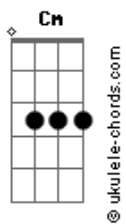

Fábio Prestes - Um amor acaba

tom:

Intro: Gm7 Bb Am7 Dm7
Cm7 Bb F
Eb Bb Dm7 Gm7
Cm7 Bb F

Gm7 Bb Am7 Dm7
Eu já disse acabou
Cm7 Bb F
Pena que você não notou
Eb Bb Dm7 Gm7
Insistir nesse erro
Cm7 Bb F
É esperar algo diferente de um espelho

Gm7 Bb Am7 Dm7
Foram muitos motivos
Cm7 Bb F
Que viraram a página deste livro
Eb Bb Dm7 Gm7
Do choro ao sorriso
Cm7 Bb F
Encontrei alguns novos abrigos

[Ponte]

Gbm7 A Bm7 D
No mesmo Oceano
G D A
Naveguei por muitos anos
Em G D A
O meu Porto Seguro
D Gbm7 G
Agora está em um novo Mundo

Gbm7 A Bm7 D
No mesmo Oceano
G D A
Naveguei por muitos anos
Em G D A
O meu Porto Seguro
D Gbm7 G
Agora está em um novo Mundo

[Refrão]

F Dm7 Eb
Um amor acaba
F Dm7 Cm
Não Imaginava
Passagem

Acordes

(Cm Bb F Gm Bb F)

Gm7 Bb Am7 Dm7
Você pede perdão
Cm7 Bb F
Na certeza de ouvir um não
Eb Bb Dm7 Gm7
Nem sabe o que deseja
Cm7 Bb F
Apenas o mesmo prato, na mesma mesa

Gm7 Bb Am7 Dm7
Se houve algum culpado
Cm7 Bb F
Deixemos ele de lado
Eb Bb Dm7 Gm7
O nosso paraíso de amanhã
Cm7 Bb F
Já tem uma mordidas na maçã

[Ponte]

Gbm7 A Bm7 D
No mesmo Oceano
G D A
Naveguei por muitos anos
Em G D A
O meu Porto Seguro
D Gbm7 G
Agora está em um novo Mundo

[Refrão]

F Dm7 Eb
Um amor acaba
F Dm7 Cm
Não Imaginava
Passagem
(Cm Bb F Gm Bb F)

Gm7 Bb Am7 Dm7
Eu já disse acabou
Cm7 Bb F
Pena que você não notou
Eb Bb Dm7 Gm7
Insistir nesse erro
Cm7 Bb F
É esperar algo diferente de um espelho
Gm7 Bb Am7 Dm7
Eu já disse acabou

[Final] Cm7 Bb F
Eb Bb Dm7 Gm7