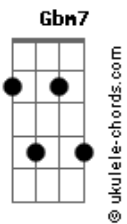

Fábio Prestes - Um amor acaba

tom:

Intro: Gm7 Bb Am7 Dm7
Cm7 Bb F
Eb Bb Dm7 Gm7
Cm7 Bb F

Gm7 Bb Am7 Dm7
Eu já disse acabou
Cm7 Bb F
Pena que você não notou
Eb Bb Dm7 Gm7
Insistir nesse erro
Cm7 Bb F
É esperar algo diferente de um espelho

Gm7 Bb Am7 Dm7
Foram muitos motivos
Cm7 Bb F
Que viraram a página deste livro
Eb Bb Dm7 Gm7
Do choro ao sorriso
Cm7 Bb F
Encontrei alguns novos abrigos

[Ponte]

Gbm7 A Bm7 D
No mesmo Oceano
G D A
Naveguei por muitos anos
Em G D A
O meu Porto Seguro
D Gbm7 G
Agora está em um novo Mundo

Gbm7 A Bm7 D
No mesmo Oceano
G D A
Naveguei por muitos anos
Em G D A
O meu Porto Seguro
D Gbm7 G
Agora está em um novo Mundo

[Refrão]

F Dm7 Eb
Um amor acaba
F Dm7 Cm
Não Imaginava
Passagem

Acordes

(Cm Bb F Gm Bb F)

Gm7 Bb Am7 Dm7
Você pede perdão
Cm7 Bb F
Na certeza de ouvir um não
Eb Bb Dm7 Gm7
Nem sabe o que deseja
Cm7 Bb F
Apenas o mesmo prato, na mesma mesa

Gm7 Bb Am7 Dm7
Se houve algum culpado
Cm7 Bb F
Deixemos ele de lado
Eb Bb Dm7 Gm7
O nosso paraíso de amanhã
Cm7 Bb F
Já tem uma mordidas na maçã

[Ponte]

Gbm7 A Bm7 D
No mesmo Oceano
G D A
Naveguei por muitos anos
Em G D A
O meu Porto Seguro
D Gbm7 G
Agora está em um novo Mundo

[Refrão]

F Dm7 Eb
Um amor acaba
F Dm7 Cm
Não Imaginava
Passagem
(Cm Bb F Gm Bb F)

Gm7 Bb Am7 Dm7
Eu já disse acabou
Cm7 Bb F
Pena que você não notou
Eb Bb Dm7 Gm7
Insistir nesse erro
Cm7 Bb F
É esperar algo diferente de um espelho
Gm7 Bb Am7 Dm7
Eu já disse acabou

[Final] Cm7 Bb F
Eb Bb Dm7 Gm7