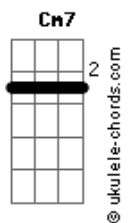

Fábio Prestes - Um amor acaba

tom:

Intro: Gm7 Bb Am7 Dm7
Cm7 Bb F
Eb Bb Dm7 Gm7
Cm7 Bb F

Gm7 Bb Am7 Dm7
Eu já disse acabou
Cm7 Bb F
Pena que você não notou
Eb Bb Dm7 Gm7
Insistir nesse erro
Cm7 Bb F
É esperar algo diferente de um espelho

Gm7 Bb Am7 Dm7
Foram muitos motivos
Cm7 Bb F
Que viraram a página deste livro
Eb Bb Dm7 Gm7
Do choro ao sorriso
Cm7 Bb F
Encontrei alguns novos abrigos

[Ponte]

Gbm7 A Bm7 D
No mesmo Oceano
G D A
Naveguei por muitos anos
Em G D A
O meu Porto Seguro
D Gbm7 G
Agora está em um novo Mundo

Gbm7 A Bm7 D
No mesmo Oceano
G D A
Naveguei por muitos anos
Em G D A
O meu Porto Seguro
D Gbm7 G
Agora está em um novo Mundo

[Refrão]

F Dm7 Eb
Um amor acaba
F Dm7 Cm
Não Imaginava
Passagem

Acordes

(Cm Bb F Gm Bb F)

Gm7 Bb Am7 Dm7
Você pede perdão
Cm7 Bb F
Na certeza de ouvir um não
Eb Bb Dm7 Gm7
Nem sabe o que deseja
Cm7 Bb F
Apenas o mesmo prato, na mesma mesa

Gm7 Bb Am7 Dm7
Se houve algum culpado
Cm7 Bb F
Deixemos ele de lado
Eb Bb Dm7 Gm7
O nosso paraíso de amanhã
Cm7 Bb F
Já tem uma mordidas na maçã

[Ponte]

Gbm7 A Bm7 D
No mesmo Oceano
G D A
Naveguei por muitos anos
Em G D A
O meu Porto Seguro
D Gbm7 G
Agora está em um novo Mundo

[Refrão]

F Dm7 Eb
Um amor acaba
F Dm7 Cm
Não Imaginava
Passagem
(Cm Bb F Gm Bb F)

Gm7 Bb Am7 Dm7
Eu já disse acabou
Cm7 Bb F
Pena que você não notou
Eb Bb Dm7 Gm7
Insistir nesse erro
Cm7 Bb F
É esperar algo diferente de um espelho
Gm7 Bb Am7 Dm7
Eu já disse acabou

[Final] Cm7 Bb F
Eb Bb Dm7 Gm7