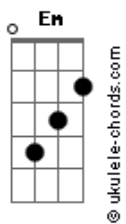

Fábio Prestes - Um amor acaba

tom:

Intro: Gm7 Bb Am7 Dm7
Cm7 Bb F
Eb Bb Dm7 Gm7
Cm7 Bb F

Gm7 Bb Am7 Dm7
Eu já disse acabou
Cm7 Bb F
Pena que você não notou
Eb Bb Dm7 Gm7
Insistir nesse erro
Cm7 Bb F
É esperar algo diferente de um espelho

Gm7 Bb Am7 Dm7
Foram muitos motivos
Cm7 Bb F
Que viraram a página deste livro
Eb Bb Dm7 Gm7
Do choro ao sorriso
Cm7 Bb F
Encontrei alguns novos abrigos

[Ponte]

Gbm7 A Bm7 D
No mesmo Oceano
G D A
Naveguei por muitos anos
Em G D A
O meu Porto Seguro
D Gbm7 G
Agora está em um novo Mundo

Gbm7 A Bm7 D
No mesmo Oceano
G D A
Naveguei por muitos anos
Em G D A
O meu Porto Seguro
D Gbm7 G
Agora está em um novo Mundo

[Refrão]

F Dm7 Eb
Um amor acaba
F Dm7 Cm
Não Imaginava
Passagem

Acordes

(Cm Bb F Gm Bb F)

Gm7 Bb Am7 Dm7
Você pede perdão
Cm7 Bb F
Na certeza de ouvir um não
Eb Bb Dm7 Gm7
Nem sabe o que deseja
Cm7 Bb F
Apenas o mesmo prato, na mesma mesa

Gm7 Bb Am7 Dm7
Se houve algum culpado
Cm7 Bb F
Deixemos ele de lado
Eb Bb Dm7 Gm7
O nosso paraíso de amanhã
Cm7 Bb F
Já tem uma mordidas na maçã

[Ponte]

Gbm7 A Bm7 D
No mesmo Oceano
G D A
Naveguei por muitos anos
Em G D A
O meu Porto Seguro
D Gbm7 G
Agora está em um novo Mundo

[Refrão]

F Dm7 Eb
Um amor acaba
F Dm7 Cm
Não Imaginava
Passagem
(Cm Bb F Gm Bb F)

Gm7 Bb Am7 Dm7
Eu já disse acabou
Cm7 Bb F
Pena que você não notou
Eb Bb Dm7 Gm7
Insistir nesse erro
Cm7 Bb F
É esperar algo diferente de um espelho
Gm7 Bb Am7 Dm7
Eu já disse acabou

[Final] Cm7 Bb F
Eb Bb Dm7 Gm7