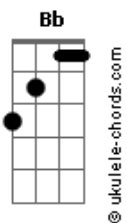

Fábio Prestes - Um amor acaba

tom:

Intro: Gm7 Bb Am7 Dm7
Cm7 Bb F
Eb Bb Dm7 Gm7
Cm7 Bb F

Gm7 Bb Am7 Dm7
Eu já disse acabou
Cm7 Bb F
Pena que você não notou
Eb Bb Dm7 Gm7
Insistir nesse erro
Cm7 Bb F
É esperar algo diferente de um espelho

Gm7 Bb Am7 Dm7
Foram muitos motivos
Cm7 Bb F
Que viraram a página deste livro
Eb Bb Dm7 Gm7
Do choro ao sorriso
Cm7 Bb F
Encontrei alguns novos abrigos

[Ponte]

Gbm7 A Bm7 D
No mesmo Oceano
G D A
Naveguei por muitos anos
Em G D A
O meu Porto Seguro
D Gbm7 G
Agora está em um novo Mundo

Gbm7 A Bm7 D
No mesmo Oceano
G D A
Naveguei por muitos anos
Em G D A
O meu Porto Seguro
D Gbm7 G
Agora está em um novo Mundo

[Refrão]

F Dm7 Eb
Um amor acaba
F Dm7 Cm
Não Imaginava
Passagem

Acordes

(Cm Bb F Gm Bb F)

Gm7 Bb Am7 Dm7
Você pede perdão
Cm7 Bb F
Na certeza de ouvir um não
Eb Bb Dm7 Gm7
Nem sabe o que deseja
Cm7 Bb F
Apenas o mesmo prato, na mesma mesa

Gm7 Bb Am7 Dm7
Se houve algum culpado
Cm7 Bb F
Deixemos ele de lado
Eb Bb Dm7 Gm7
O nosso paraíso de amanhã
Cm7 Bb F
Já tem uma mordidas na maçã

[Ponte]

Gbm7 A Bm7 D
No mesmo Oceano
G D A
Naveguei por muitos anos
Em G D A
O meu Porto Seguro
D Gbm7 G
Agora está em um novo Mundo

[Refrão]

F Dm7 Eb
Um amor acaba
F Dm7 Cm
Não Imaginava
Passagem
(Cm Bb F Gm Bb F)

Gm7 Bb Am7 Dm7
Eu já disse acabou
Cm7 Bb F
Pena que você não notou
Eb Bb Dm7 Gm7
Insistir nesse erro
Cm7 Bb F
É esperar algo diferente de um espelho
Gm7 Bb Am7 Dm7
Eu já disse acabou

[Final] Cm7 Bb F
Eb Bb Dm7 Gm7