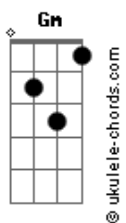

Fábio Prestes - Um amor acaba

tom:

Intro: Gm7 Bb Am7 Dm7
Cm7 Bb F
Eb Bb Dm7 Gm7
Cm7 Bb F

Gm7 Bb Am7 Dm7
Eu já disse acabou
Cm7 Bb F
Pena que você não notou
Eb Bb Dm7 Gm7
Insistir nesse erro
Cm7 Bb F
É esperar algo diferente de um espelho

Gm7 Bb Am7 Dm7
Foram muitos motivos
Cm7 Bb F
Que viraram a página deste livro
Eb Bb Dm7 Gm7
Do choro ao sorriso
Cm7 Bb F
Encontrei alguns novos abrigos

[Ponte]

Gbm7 A Bm7 D
No mesmo Oceano
G D A
Naveguei por muitos anos
Em G D A
O meu Porto Seguro
D Gbm7 G
Agora está em um novo Mundo

Gbm7 A Bm7 D
No mesmo Oceano
G D A
Naveguei por muitos anos
Em G D A
O meu Porto Seguro
D Gbm7 G
Agora está em um novo Mundo

[Refrão]

F Dm7 Eb
Um amor acaba
F Dm7 Cm
Não Imaginava
Passagem

Acordes

(Cm Bb F Gm Bb F)

Gm7 Bb Am7 Dm7
Você pede perdão
Cm7 Bb F
Na certeza de ouvir um não
Eb Bb Dm7 Gm7
Nem sabe o que deseja
Cm7 Bb F
Apenas o mesmo prato, na mesma mesa

Gm7 Bb Am7 Dm7
Se houve algum culpado
Cm7 Bb F
Deixemos ele de lado
Eb Bb Dm7 Gm7
O nosso paraíso de amanhã
Cm7 Bb F
Já tem uma mordidas na maçã

[Ponte]

Gbm7 A Bm7 D
No mesmo Oceano
G D A
Naveguei por muitos anos
Em G D A
O meu Porto Seguro
D Gbm7 G
Agora está em um novo Mundo

[Refrão]

F Dm7 Eb
Um amor acaba
F Dm7 Cm
Não Imaginava
Passagem
(Cm Bb F Gm Bb F)

Gm7 Bb Am7 Dm7
Eu já disse acabou
Cm7 Bb F
Pena que você não notou
Eb Bb Dm7 Gm7
Insistir nesse erro
Cm7 Bb F
É esperar algo diferente de um espelho
Gm7 Bb Am7 Dm7
Eu já disse acabou

[Final] Cm7 Bb F
Eb Bb Dm7 Gm7