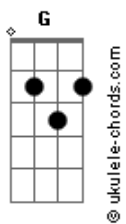

Fábio Prestes - Um amor acaba

tom:

Intro: Gm7 Bb Am7 Dm7
Cm7 Bb F
Eb Bb Dm7 Gm7
Cm7 Bb F

Gm7 Bb Am7 Dm7
Eu já disse acabou
Cm7 Bb F
Pena que você não notou
Eb Bb Dm7 Gm7
Insistir nesse erro
Cm7 Bb F
É esperar algo diferente de um espelho

Gm7 Bb Am7 Dm7
Foram muitos motivos
Cm7 Bb F
Que viraram a página deste livro
Eb Bb Dm7 Gm7
Do choro ao sorriso
Cm7 Bb F
Encontrei alguns novos abrigos

[Ponte]

Gbm7 A Bm7 D
No mesmo Oceano
G D A
Naveguei por muitos anos
Em G D A
O meu Porto Seguro
D Gbm7 G
Agora está em um novo Mundo

Gbm7 A Bm7 D
No mesmo Oceano
G D A
Naveguei por muitos anos
Em G D A
O meu Porto Seguro
D Gbm7 G
Agora está em um novo Mundo

[Refrão]

F Dm7 Eb
Um amor acaba
F Dm7 Cm
Não Imaginava
Passagem

Acordes

(Cm Bb F Gm Bb F)

Gm7 Bb Am7 Dm7
Você pede perdão
Cm7 Bb F
Na certeza de ouvir um não
Eb Bb Dm7 Gm7
Nem sabe o que deseja
Cm7 Bb F
Apenas o mesmo prato, na mesma mesa

Gm7 Bb Am7 Dm7
Se houve algum culpado
Cm7 Bb F
Deixemos ele de lado
Eb Bb Dm7 Gm7
O nosso paraíso de amanhã
Cm7 Bb F
Já tem uma mordidas na maçã

[Ponte]

Gbm7 A Bm7 D
No mesmo Oceano
G D A
Naveguei por muitos anos
Em G D A
O meu Porto Seguro
D Gbm7 G
Agora está em um novo Mundo

[Refrão]

F Dm7 Eb
Um amor acaba
F Dm7 Cm
Não Imaginava
Passagem
(Cm Bb F Gm Bb F)

Gm7 Bb Am7 Dm7
Eu já disse acabou
Cm7 Bb F
Pena que você não notou
Eb Bb Dm7 Gm7
Insistir nesse erro
Cm7 Bb F
É esperar algo diferente de um espelho
Gm7 Bb Am7 Dm7
Eu já disse acabou

[Final] Cm7 Bb F
Eb Bb Dm7 Gm7