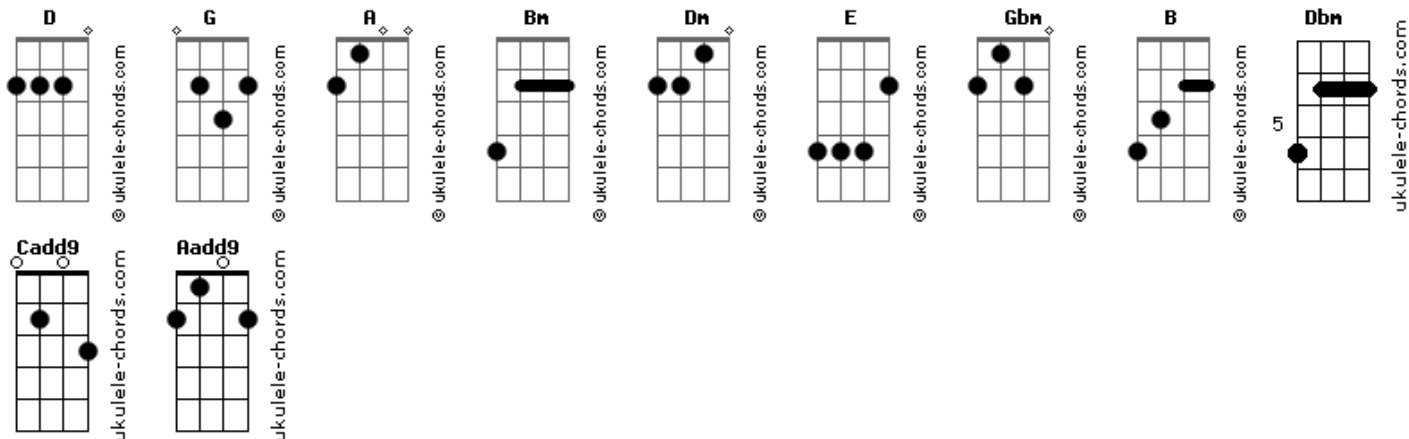

Fábio Prestes - Duas Estradas

tom:

Intro: **D** **G** **A** **Bm** **D**
D **D** **A** **A** **A**

Dm **Dm**
 Estou saindo agora de lugar nenhum
Dm **Dm** **A**
 Olhando pôr do sol ,atravessando vales um a um
Dm **Dm**
 Às vezes corro só, sem pressa de chegar
Dm **Dm** **A**
 Me perdendo de propósito, pra você me encontrar

[Ponte]

Bm **G** **A** **A**
 Quando a noite cai
Bm **G** **A**
 Sua luz me atrai
A
 Pra que eu possa me entregar

[Refrão]

D **G** **A** **Bm**
 Duas estradas que se cruzam
D D D **A A A**
 E apenas uma direção pra seguir
D **G** **A** **Bm**
 Duas estradas que se cruzam
D D D **A A A**
 Cada tropeço meu me trouxe aqui

Dm **Dm**
 De tanto caminhar, já não tenho até o que calçar

Acordes

Dm **Dm** **A**
 As dores fazem encarecer, o que de graça já ia ganhar
Dm **Dm**
 Não é que eu seja fraco esperando que alguém faça
Dm **Dm** **A**
 É que na vida pra ter sabor, tem que ter a dor que o realça

[Ponte]

Bm **G** **A** **A**
 Quando a noite cai
Bm **G** **A**
 Sua luz me atrai
A
 Pra que eu possa me entregar

[Refrão]

D **G** **A** **Bm**
 Duas estradas que se cruzam
D D D **A A A**
 E apenas uma direção pra seguir
D **G** **A** **Bm**
 Duas estradas que se cruzam
 (**Cadd9** **G** **Cadd9** **G** **E** **Gbm** **G** **A**)
E **A** **B** **Dbm**
 Duas estradas que se cruzam
E **A** **B** **Dbm**
 Duas estradas
E **A** **B** **Dbm**
 Duas estradas que se cruzam
Aadd9 **Aadd9** **Aadd9** **B** **A** **B** **E**