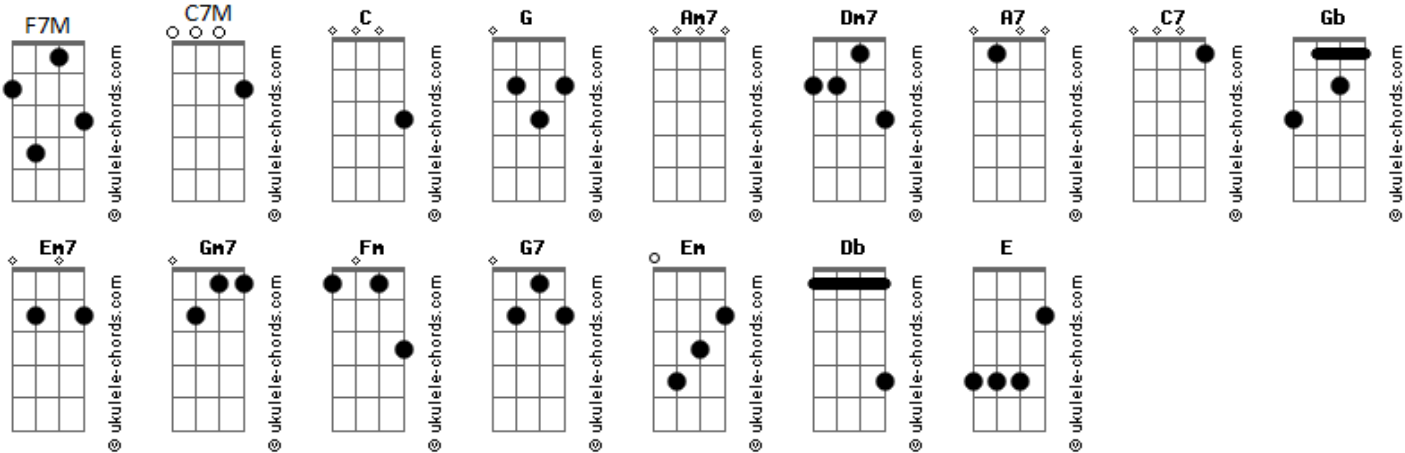

Fábio Pinel - Roda Dos Bambas

tom:

Intro: **F7M** **G** **C7M** **Am7**
Dm7 **G** **C7M** **A7**

Hoje é dia de festa, no morro abriram um novo boteco
Dm7 **G** **C7M** **A7**

C7M
 Só tem gente importante, o Arlindo falou que é pra eu ficar esperto

C7 **F7M** **Gb**
Em7 **A7**

Mas eu tô preocupado, nem conheço o dono e eu tô sem dinheiro

Dm7 **G** **C7M**
 Se eu comprar fiado, me mandam de volta pro velho terreiro

Dm7 **G** **C7M**
 1- Foi chegando Noel, Wilson Batista e Chico Buarque

Gm7 **C7** **F7M**
 Depois veio a madrinha com as suas andanças querendo cantar

Fm **C** **A7**
 Adoniran Barbosa ligou avisando que estava atrasado
Dm7 **G**

C7M
 Culpou o trem das onze que passou mais tarde que o horário

Acordes

marcado

G7 **C** **A7** **Dm7**
 2- Noel Rosa foi dizendo que quem nasce na Vila não é vacilão
G7

C7M
 Wilson respondeu cantando, e arrastou o seu tamanco, pra mostrar que tem razão
Gm7 **C7**

F7M
 Em homenagem aos malandros, Chico preparou o rango, pôs a Rita na função