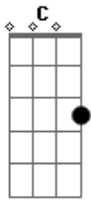

Fábio Paes - Batalha

tom: G D C

G
 O puro poeta aponta à seta no lombo deserto

Adeus Adeus Adeus Adeus
 D C G

Gira um vaqueiro a galopar esporando o cavalo
 D C G

Adeus Adeus Adeus Adeus
 D

(Dadd9 D C G)

G
 Vá embora o grito do perigo
 D

Vá embora promessa do castigo
 C Em

Vem a hora do Xaxado do funil
 C Em

Tá na hora da batalha rêee batalha
 (D Dadd9 D C)

No sertão do Brasil
 D C

Batalha Éee Batalha Rêe batalha
 G

No sertão do Brasil
 G

No sertão do Brasil
 D C

Batalha Éee Batalha Rêe batalha
 G

No sertão do Brasil

Acordes

© ukulele-chords.com

© ukulele-chords.com

© ukulele-chords.com

© ukulele-chords.com

ukulele-chords.com