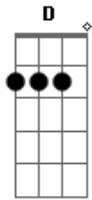

Fábio Paes - Batalha

tom: G D C

G
O puro poeta aponta à seta no lombo deserto

Adeus Adeus Adeus Adeus
D C G

Gira um vaqueiro a galopar esporando o cavalo
D C G

Adeus Adeus Adeus Adeus
D

(Dadd9 D C G)

G
Vá embora o grito do perigo
D

Vá embora promessa do castigo
C Em

Vem a hora do Xaxado do funil
C Em

Tá na hora da batalha rêee batalha
(D Dadd9 D C)

No sertão do Brasil
D C

Batalha Éee Batalha Rêe batalha
G

No sertão do Brasil
G

No sertão do Brasil
D C

Batalha Éee Batalha Rêe batalha
G

No sertão do Brasil

Acordes