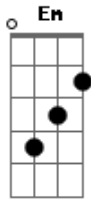

Fábio Paes - Batalha

tom: G D C

G
 O puro poeta aponta à seta no lombo deserto

Adeus Adeus Adeus Adeus
 D C G

Gira um vaqueiro a galopar esporando o cavalo
 D C G

Adeus Adeus Adeus Adeus
 D

(Dadd9 D C G)

G
 Vá embora o grito do perigo
 D

Vá embora promessa do castigo
 C Em

Vem a hora do Xaxado do funil
 C Em

Tá na hora da batalha rêee batalha
 (D Dadd9 D C)

No sertão do Brasil
 D C

Batalha Éee Batalha Rêe batalha
 G

No sertão do Brasil
 G

No sertão do Brasil
 D C

Batalha Éee Batalha Rêe batalha
 G

No sertão do Brasil

Acordes

© ukulele-chords.com

© ukulele-chords.com

© ukulele-chords.com

© ukulele-chords.com

ukulele-chords.com