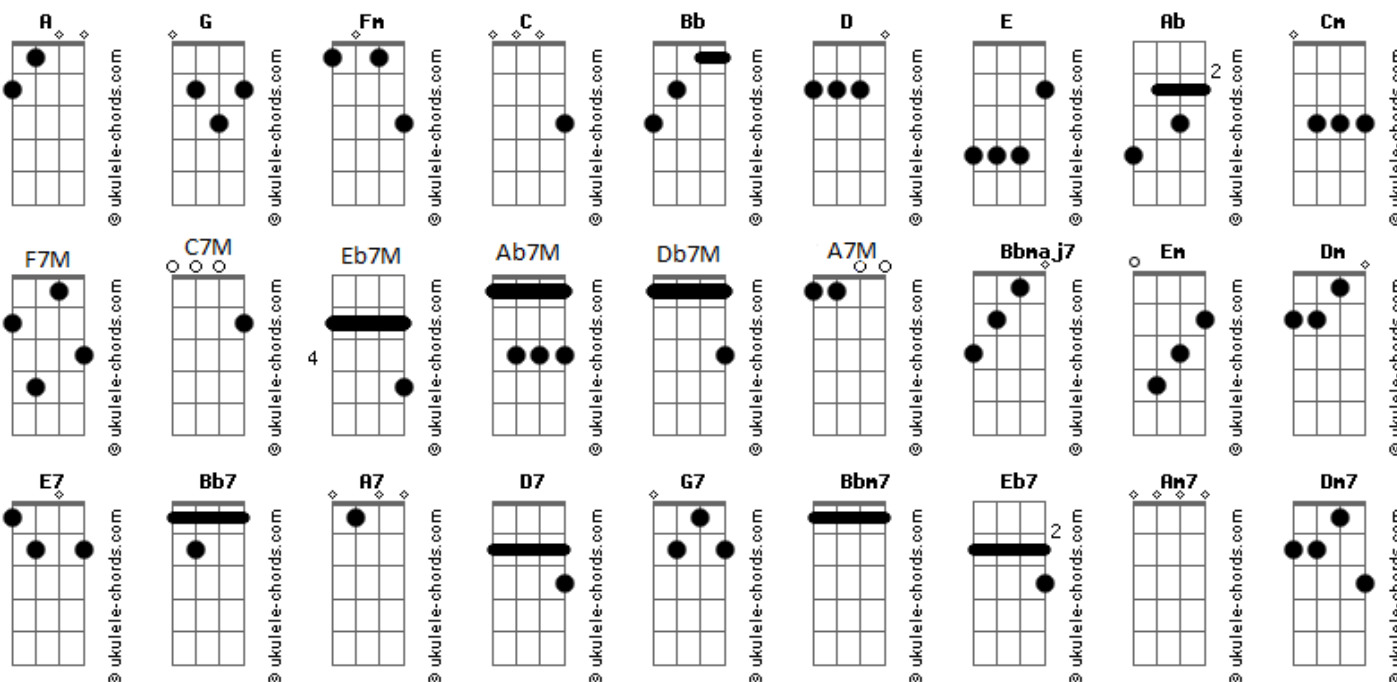

Fábio Nunes - Regozijo

tom:
 Intro: F7M C Em Dm E7 A G
 C7M
 Sobretudo deixo o meu eu
 Fm Bb7
 Pra te seguir oh Pai
 C Bb A7 A
 Abro os meus olhos como quem saiu das águas
 D7 D Fm Bb Bb
 E Me regozi...jo

Eb7M E Ab7M Ab
 Das suas maravilhas Senhor
 G G C G7
 Que me cercou ... desse amor

Cm Cm
 Me entrego em suas mãos
 Bbm7 Eb7
 Me rendo ao seus pés
 Am7 Ab Dm7 G7 Cm Db7M
 E... de.....ixa ver quem És

Cm Cm
 Me entrego em suas mãos
 Bbm7 Eb7
 Me rendo ao seus pés
 Am7 Ab Dm7 G C7M
 E... de.....ixa ver quem És
 (F C Dm7)

C7M G Am7
 Senhor
 Am D7 D
 Abre seu mar pra eu passar
 Fm G7
 Que ninguém vai alcançar
 C C G
 O que e meu (Que o Senhor me deu)

Acordes

Senhor
 Am D7 D
 Faço o que preciso for
 Fm G7 C C B ...
 Confesso que o meu amor É só Teu
 Cm Cm
 Me entrego em suas mãos
 Bbm7 Eb7
 Me rendo ao seus pés
 Am7 Ab Dm7 G7 Cm Db7M
 E... de.....ixa ver quem És
 Cm Cm
 Me entrego em suas mãos
 Bbm7 Eb7
 Me rendo ao seus pés
 Am7 Ab Dm7 G C7M
 E... de.....ixa ver quem És
 (F C Dm7)

C7M G Am7
 Senhor
 Am D7 D
 Abre seu mar pra eu passar
 Fm G7
 Que ninguém vai alcançar
 C C G
 O que e meu (Que o Senhor me deu)

C7M G Am7
 Senhor
 Am D7 D
 Faço o que preciso for
 Fm G7 C C G
 Confesso que o meu amor É só teu
 Fm
 Confesso que o meu amor
 G7 C
 É só Teu