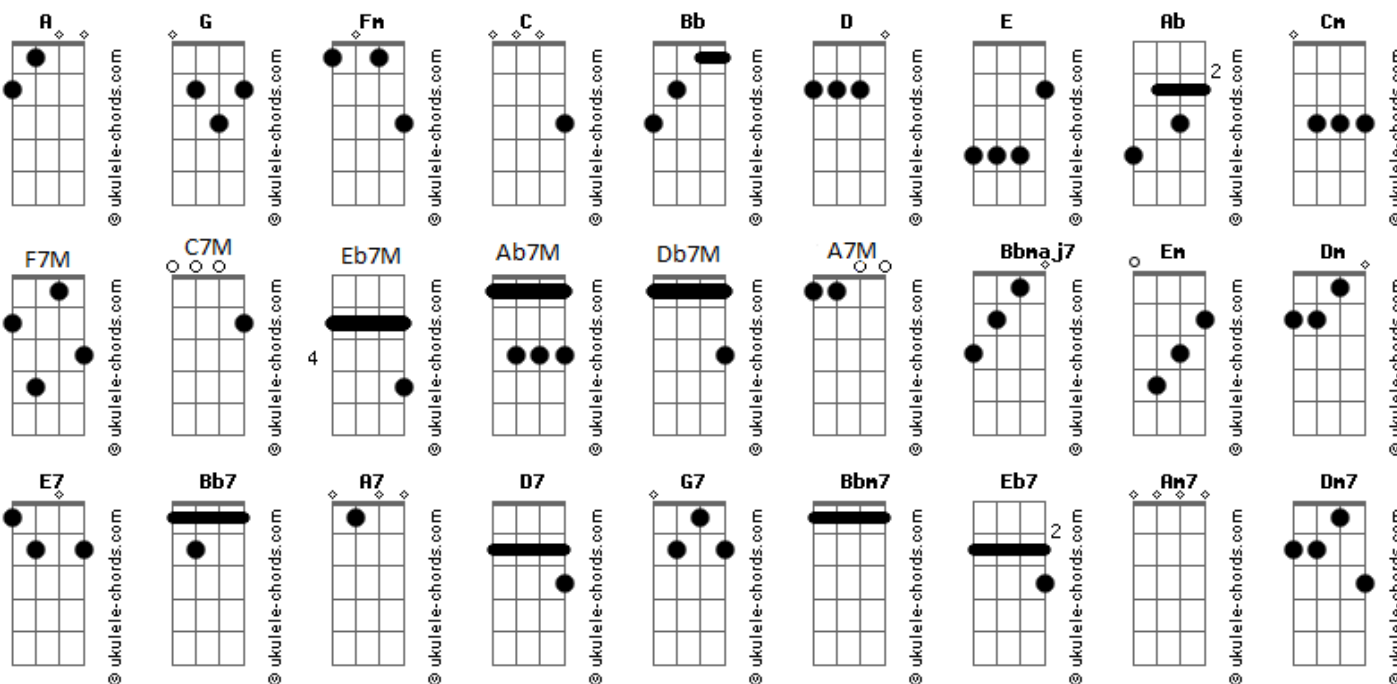

Fábio Nunes - Regozijo

tom:
 Intro: F7M C Em Dm E7 A G
 C7M
 Sobretudo deixo o meu eu
 Fm Bb7
 Pra te seguir oh Pai
 C Bb A7 A
 Abro os meus olhos como quem saiu das águas
 D7 D Fm Bb Bb
 E Me regozijo

Eb7M E Ab7M Ab
 Das suas maravilhas Senhor
 G G C G7
 Que me cercou ... desse amor

Cm Cm
 Me entrego em suas mãos
 Bbm7 Eb7
 Me rendo ao seus pés
 Am7 Ab Dm7 G7 Cm Db7M
 E... de.....ixa ver quem És

Cm Cm
 Me entrego em suas mãos
 Bbm7 Eb7
 Me rendo ao seus pés
 Am7 Ab Dm7 G C7M
 E... de.....ixa ver quem És
 (F C Dm7)

C7M G Am7
 Senhor
 Am D7 D
 Abre seu mar pra eu passar
 Fm G7
 Que ninguém vai alcançar
 C C G
 O que e meu (Que o Senhor me deu)

Acordes

Senhor
 Am D7 D
 Faço o que preciso for
 Fm G7 C C B ...
 Confesso que o meu amor É só Teu
 Cm Cm
 Me entrego em suas mãos
 Bbm7 Eb7
 Me rendo ao seus pés
 Am7 Ab Dm7 G7 Cm Db7M
 E... de.....ixa ver quem És
 Cm Cm
 Me entrego em suas mãos
 Bbm7 Eb7
 Me rendo ao seus pés
 Am7 Ab Dm7 G C7M
 E... de.....ixa ver quem És
 (F C Dm7)

C7M G Am7
 Senhor
 Am D7 D
 Abre seu mar pra eu passar
 Fm G7
 Que ninguém vai alcançar
 C C G
 O que e meu (Que o Senhor me deu)

C7M G Am7
 Senhor
 Am D7 D
 Faço o que preciso for
 Fm G7 C C G
 Confesso que o meu amor É só teu
 Fm
 Confesso que o meu amor
 G7 C
 É só Teu