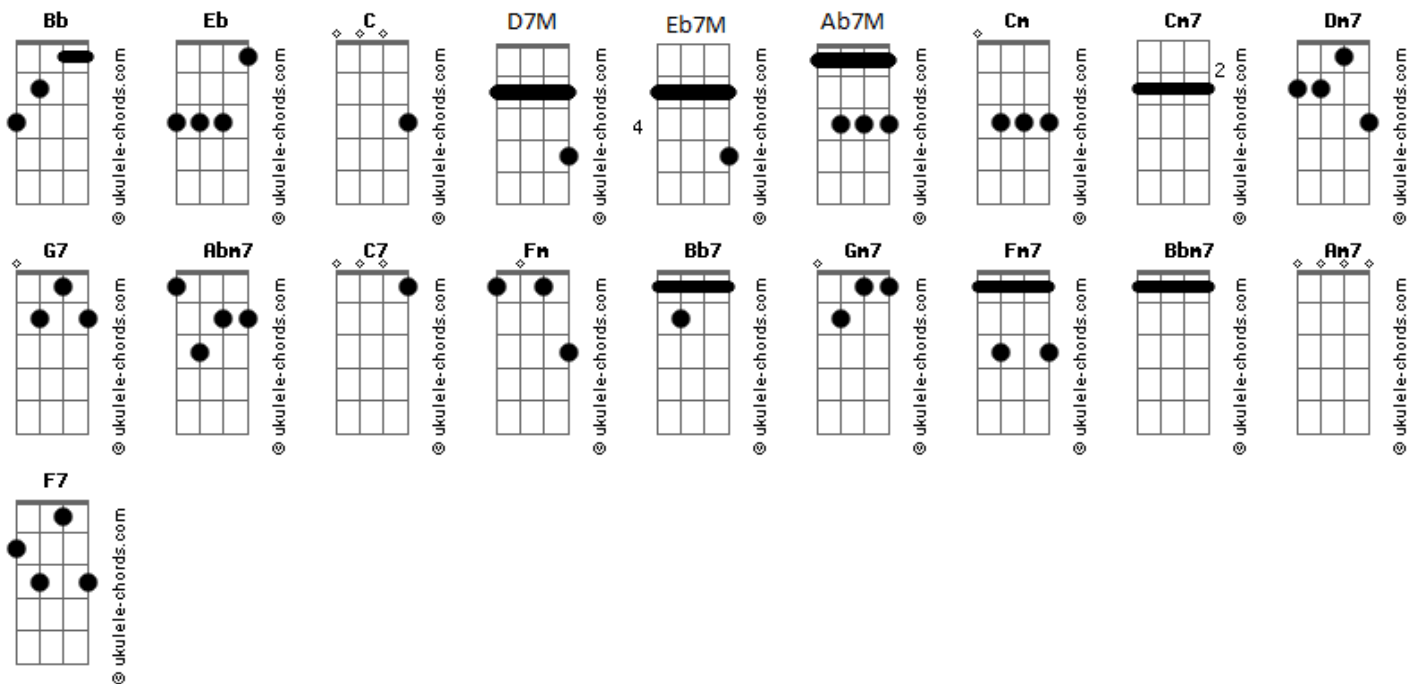

Fábio Nunes - Pai

tom:

Cm

Intro: Cm Cm D7M

Cm
Meu pai

Dm7 G7 Cm
Que bom falar contigo
Dm7 G7 Abm7 C7
No fundo é que eu preciso

Fm
Abrir meu coração
Bb Bb7 Eb7M Ab7M
Dizer tudo que sin_to
Dm7 G7

Por onde quer que eu ande
Ab7M

Preciso de você

(Gm7 Fm7 Fm Dm7 G7)

Cm
Meu pai

Dm7 G7 Cm
Que bom ser teu amigo

Dm7 G7 Abm7 C7
Olho pro alto e ve_jo

Fm

Acordes

Que a minha mansidão

Bb Bb7 Eb7M Ab7M

Trouxe sabedoria

Dm7 G7

Purificou a minha

Cm Bbm7 Eb

Imagem de cristão

Am7 Ab7M

Oh Pai

Bb Bb7 C C7 C7

Na beira do abis_mo

F7

Me amaste por teu filho

Dm7 G7 Ab7M

Me deste a salvação

(Gm7 Fm7 Fm Dm7 G7)

[Final] Cm Cm D7M