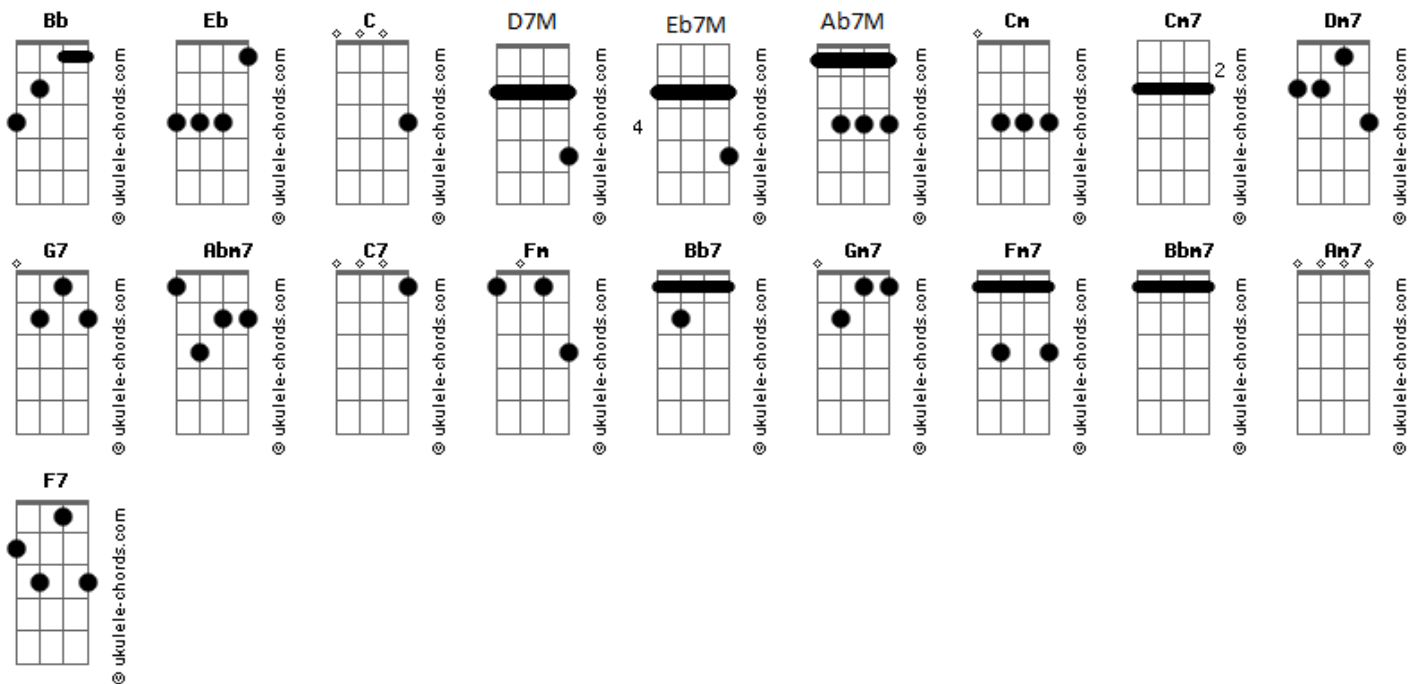

Fábio Nunes - Pai

tom:

Cm
D7M

Intro: Cm Cm D7M

Cm
Meu pai

Dm7 G7 Cm
Que bom falar contigo
Dm7 G7 Abm7 C7
No fundo e que eu preciso

Fm
Abrir meu coração
Bb Bb7 Eb7M Ab7M
Dizer tudo que sin_to

Por onde quer que eu ande
Ab7M
Preciso de você

(Gm7 Fm7 Fm Dm7 G7)

Cm
Meu pai
Dm7 G7 Cm
Que bom ser teu amigo

Dm7 G7 Abm7 C7
Olho pro alto e ve_ _jo

Fm

Acordes

Que a minha mansidão

Bb Bb7 Eb7M Ab7M

Trouxe sabedoria

F7

Livraste do perigo

Dm7 G7 Cm Bbm7 Eb

Fostes meu corrimão

Am7 Ab7M

Oh pai

Bb Bb7 C C7 C7

Na beira do abis_mo