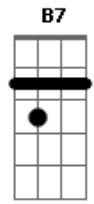

© ukulele-chords.com