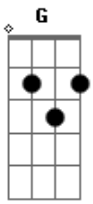

© ukulele-chords.com