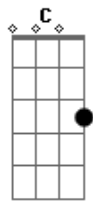

© ukulele-chords.com