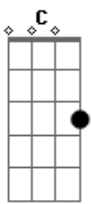

C
Já tô na décima cerveja
G
A outra saideira
Am
Eu tô no bar em plena a terça - feira

F
Tô fazendo besteira
C
Quando eu cheguei tava lotado

G
Agora ta vazio eu tô ferrado
Dm
O meu orgulho eu já deixei de lado
F
Tô te ligando pra dizer que tô errado

Dm
A conta tá subindo eu não vou conseguir pagar
Em
Garçom trás a comanda que eu quero encerrar
F G
Toda essa bebedeira, tá esvaziando a minha carteira

Refrão:
C
Deixa a porta aberta que eu quero voltar
G
Se ainda existe amor é só falar
F
Que eu já tô entrando, vou logo te amando
C
Dê mais uma chance pra esse nosso amor
G
Que eu pego na sua mão, eu vou pra onde for
Dm
Eu vou, eu vou, eu vou
F G C
Com você, eu vou, eu vou...

Solo 2x:

C

Quando eu cheguei tava lotado
G
Agora ta vazio eu tô ferrado
Dm
O meu orgulho eu já deixei de lado
F
Tô te ligando pra dizer que tô errado
Dm
A conta tá subindo eu não vou conseguir pagar
Em
Garçom trás a comanda que eu quero encerrar
F G
Toda essa bebedeira, tá esvaziando a minha carteira

Refrão:
C
Deixa a porta aberta que eu quero voltar
G
Se ainda existe amor é só falar
F
Que eu já tô entrando, vou logo te amando
C
Dê mais uma chance pra esse nosso amor
G
Que eu pego na sua mão, eu vou pra onde for
Dm
Eu vou, eu vou, eu vou
F G C
Com você, eu vou

Refrão:
C
Deixa a porta aberta que eu quero voltar
G
Se ainda existe amor é só falar
F
Que eu já tô entrando, vou logo te amando
C
Dê mais uma chance pra esse nosso amor
G
Que eu pego na sua mão, eu vou pra onde for
Dm
Eu vou, eu vou, eu vou
F G C
Com você, eu vou, eu vou...

Acordes

© ukulele-chords.com